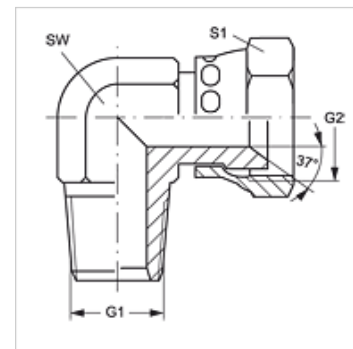

# W90 HN AJ VA

Inschroefsok, bocht 90°

**HANSA FLEX**

## Eigenschappen

Aansluiting 1	NPT-buitendraad
Afdichtingsvorm 1	draaddichtend
Aansluiting 2	UN/UNF-moerdraad
Afdichtingsvorm 2	74° binnenconus
Constructie	Inschroefsok
Uitvoering	Bochtstuk 90°
Materiaal	RVS

## Artikel

Aanduiding	G1	G2	SW (mm)	S1
W90 HN 02 AJ 04 VA	1/8" -27 NPT	7/16" -20 UNF	13	14
W90 HN 02 AJ 05 VA	1/8" -27 NPT	1/2" -20 UNF	14	16
W90 HN 04 AJ VA	1/4" -18 NPT	7/16" -20 UNF	14	14
W90 HN 04 AJ 05 VA	1/8" -27 NPT	1/2" -20 UNF	14	17
W90 HN 04 AJ 06 VA	1/4" -18 NPT	9/16" -18 UNF	16	19
W90 HN 04 AJ 08 VA	1/4" -18 NPT	3/4" -16 UNF	19	24
W90 HN 06 AJ VA	3/8" -18 NPT	9/16" -18 UNF	19	19
W90 HN 06 AJ 08 VA	3/8" -18 NPT	3/4" -16 UNF	19	22
W90 HN 06 AJ 10 VA	3/8" -18 NPT	7/8" -14 UNF	24	27
W90 HN 08 AJ VA	1/2" -14 NPT	3/4" -16 UNF	19	24
W90 HN 08 AJ 10 VA	1/2" -14 NPT	7/8" -14 UNF	24	27
W90 HN 08 AJ 12 VA	1/2" -14 NPT	1.1/16" -12 UN	24	32
W90 HN 12 AJ 10 VA	3/4" -14 NPT	7/8" -14 UNF	24	27
W90 HN 12 AJ VA	3/4" -14 NPT	1.1/16" -12 UN	27	32
W90 HN 12 AJ 16 VA	3/4" -14 NPT	1,5/16" -12 UN	33	41
W90 HN 16 AJ VA	1" -11,5 NPT	1,5/16" -12 UN	36	38
W90 HN 20 AJ VA	1,1/4" -11,5 NPT	1,5/8" -12 UN	41	50
W90 HN 24 AJ VA	1,1/2" -11,5 NPT	1,7/8" -12 UN	48	55