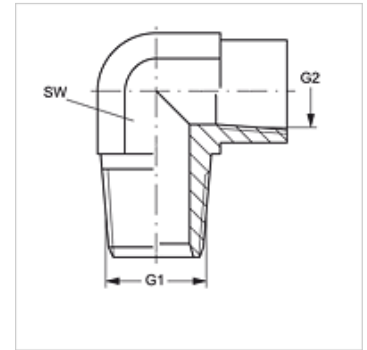

# W90 HN IN VA

Inschroefsok, bocht 90°

**HANSA FLEX**

## Eigenschappen

**Aansluiting 1** NPT-buitendraad

**Afdichtingsvorm 1** draaddichtend

**Aansluiting 2** NPT-binnendraad

**Afdichtingsvorm 2** draaddichtend

**Constructie** Inschroefsok

**Uitvoering** Bochtstuk 90°

## Artikel

Aanduiding	G1	G2	SW (mm)
W90 HN 02 IN VA	1/8" -27 NPT	1/8" -27 NPT	14
W90 HN 04 IN VA	1/4" -18 NPT	1/4" -18 NPT	19
W90 HN 06 IN VA	3/8" -18 NPT	3/8" -18 NPT	22
W90 HN 08 IN VA	1/2" -14 NPT	1/2" -14 NPT	27