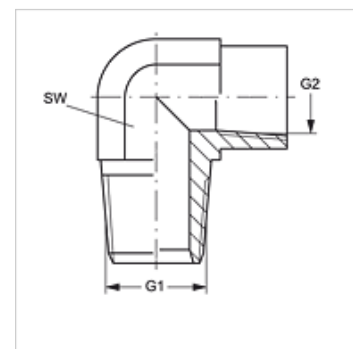

## Eigenschappen

Aansluiting 1 NPT-buitendraad

Afdichtingsvorm 1 draaddichtend

Aansluiting 2 NPT-binnendraad

Afdichtingsvorm 2 draaddichtend

Constructie Inschroefsok

Uitvoering Bochtstuk 90°

Materiaal RVS

## Artikel

Aanduiding	G1	G2	SW (mm)
W90 HN 02 IN VA	1/8" -27 NPT	1/8" -27 NPT	14
W90 HN 04 IN VA	1/4" -18 NPT	1/4" -18 NPT	19
W90 HN 06 IN VA	3/8" -18 NPT	3/8" -18 NPT	22
W90 HN 08 IN VA	1/2" -14 NPT	1/2" -14 NPT	27