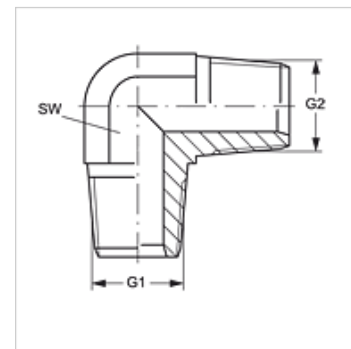

# W90 HN VA

Inschroefsok, bocht 90°

## Eigenschappen

Aansluiting 1 NPT-buitendraad

Afdichtingsvorm 1 draaddichtend

Aansluiting 2 NPT-buitendraad

Afdichtingsvorm 2 draaddichtend

Constructie Inschroefsok

Uitvoering Bochtstuk 90°

Materiaal RVS

## Artikel

Aanduiding	G1	G2	SW (mm)
W90 HN 02 VA	1/8" -27 NPT	1/8" -27 NPT	11
W90 HN 04 VA	1/4" -18 NPT	1/4" -18 NPT	14

SW = sleutelmaat