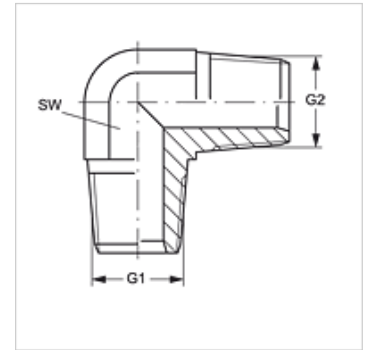

W90 HN VA

Inschroefsok, bocht 90°

Eigenschappen

Aansluiting 1	NPT-buitendraad
Afdichtingsvorm 1	draaddichtend
Aansluiting 2	NPT-buitendraad
Afdichtingsvorm 2	draaddichtend
Constructie	Inschroefsok
Uitvoering	Bochtstuk 90°
Materiaal	RVS

Artikel

Aanduiding	G1	G2	SW (mm)
W90 HN 02 VA	1/8" -27 NPT	1/8" -27 NPT	11
W90 HN 04 VA	1/4" -18 NPT	1/4" -18 NPT	14

SW = sleutelmaat

Productvarianten

W90 HN Inschroefsok, bocht 90°, Staal