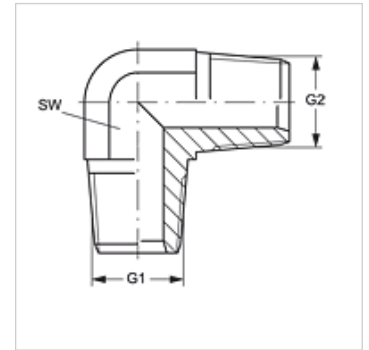

# W90 HN VA

Inschroefsok, bocht 90°

## Eigenschappen

Aansluiting 1	NPT-buitendraad
Afdichtingsvorm 1	draaddichtend
Aansluiting 2	NPT-buitendraad
Afdichtingsvorm 2	draaddichtend
Constructie	Inschroefsok
Uitvoering	Bochtstuk 90°
Materiaal	RVS

## Artikel

Aanduiding	G1	G2	SW (mm)
W90 HN 02 VA	1/8" -27 NPT	1/8" -27 NPT	11
W90 HN 04 VA	1/4" -18 NPT	1/4" -18 NPT	14

SW = sleutelmaat

## Productvarianten

W90 HN Inschroefsok, bocht 90°, Staal