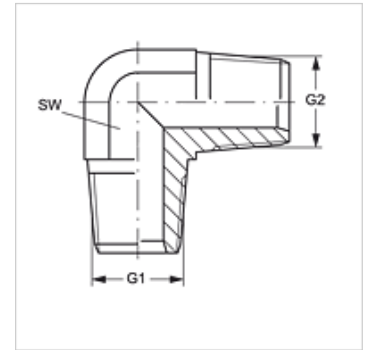

W90 HN VA

Inschroefsok, bocht 90°

Eigenschappen

Aansluiting 1 NPT-buitendraad

Afdichtingsvorm 1 draaddichtend

Aansluiting 2 NPT-buitendraad

Afdichtingsvorm 2 draaddichtend

Constructie Inschroefsok

Uitvoering Bochtstuk 90°

Materiaal RVS

Artikel

Aanduiding	G1	G2	SW (mm)
W90 HN 02 VA	1/8" -27 NPT	1/8" -27 NPT	11
W90 HN 04 VA	1/4" -18 NPT	1/4" -18 NPT	14

SW = sleutelmaat

Productvarianten

W90 HN Inschroefsok, bocht 90°, Staal