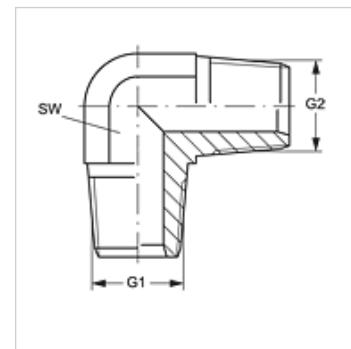

W90 HN VA

Inschroefsok, bocht 90°

Eigenschappen

Aansluiting 1 NPT-buitendraad

Afdichtingsvorm 1 draaddichtend

Aansluiting 2 NPT-buitendraad

Afdichtingsvorm 2 draaddichtend

Constructie Inschroefsok

Uitvoering Bochtstuk 90°

Materiaal RVS

Artikel

Aanduiding	G1	G2	SW (mm)
W90 HN 02 VA	1/8" -27 NPT	1/8" -27 NPT	11
W90 HN 04 VA	1/4" -18 NPT	1/4" -18 NPT	14

SW = sleutelmaat

Productvarianten

W90 HN Inschroefsok, bocht 90°, Staal