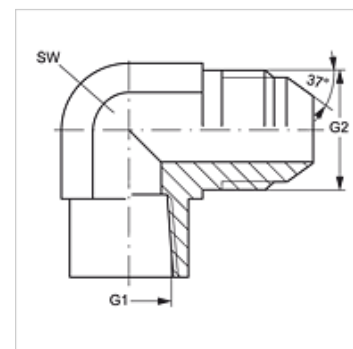

# W90 IN HJ VA

Opschroefsok, IGN AGJ bocht 90°

**HANSA FLEX**

## Eigenschappen

Aansluiting 1	NPT-binnendraad
Afdichtingsvorm 1	draaddichtend
Aansluiting 2	UN/UNF-buitendraad
Afdichtingsvorm 2	74° buitenconus
Constructie	Opschroef-sok
Uitvoering	Bochtstuk 90°
Materiaal	RVS

## Artikel

Aanduiding	G1	G2	SW (mm)
W90 IN 02 HJ VA	1/8" -27 NPT	7/16" -20 UNF	14
W90 IN 04 HJ VA	1/4" -18 NPT	7/16" -20 UNF	19
W90 IN 04 HJ 06 VA	1/4" -18 NPT	9/16" -18 UNF	19
W90 IN 04 HJ 08 VA	1/4" -18 NPT	3/4" -16 UNF	19
W90 IN 06 HJ VA	3/8" -18 NPT	9/16" -18 UNF	22
W90 IN 06 HJ 08 VA	3/8" -18 NPT	3/4" -16 UNF	22
W90 IN 08 HJ VA	1/2" -14 NPT	3/4" -16 UNF	27
W90 IN 12 HJ VA	3/4" -14 NPT	1.1/16" -12 UN	33
W90 IN 16 HJ VA	1" -11,5 NPT	1,5/16" -12 UN	41