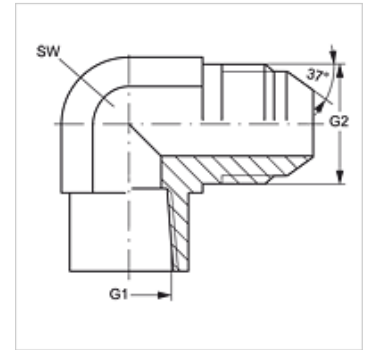

# W90 IN HJ VA

Opschroefsok, IGN AGJ bocht 90°

**HANSA FLEX**

## Eigenschappen

Aansluiting 1	NPT-binnendraad
Afdichtingsvorm 1	draaddichtend
Aansluiting 2	UN/UNF-buitendraad
Afdichtingsvorm 2	74° buitenconus
Constructie	Opschroef-sok
Uitvoering	Bochtstuk 90°
Materiaal	RVS

## Artikel

Aanduiding	G1	G2	SW (mm)
W90 IN 02 HJ VA	1/8" -27 NPT	7/16" -20 UNF	14
W90 IN 04 HJ VA	1/4" -18 NPT	7/16" -20 UNF	19
W90 IN 04 HJ 06 VA	1/4" -18 NPT	9/16" -18 UNF	19
W90 IN 04 HJ 08 VA	1/4" -18 NPT	3/4" -16 UNF	19
W90 IN 06 HJ VA	3/8" -18 NPT	9/16" -18 UNF	22
W90 IN 06 HJ 08 VA	3/8" -18 NPT	3/4" -16 UNF	22
W90 IN 08 HJ VA	1/2" -14 NPT	3/4" -16 UNF	27
W90 IN 12 HJ VA	3/4" -14 NPT	1.1/16" -12 UN	33
W90 IN 16 HJ VA	1" -11,5 NPT	1,5/16" -12 UN	41