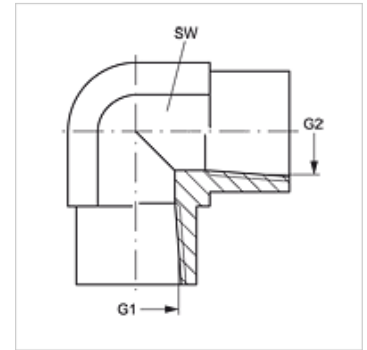

## Eigenschappen

**Aansluiting 1** NPT-binnendraad

**Afdichtingsvorm 1** draaddichtend

**Aansluiting 2** NPT-binnendraad

**Afdichtingsvorm 2** draaddichtend

**Constructie** Opschroef-sok

**Uitvoering** Bochtstuk 90°

## Artikel

Aanduiding	G1 + G2	SW (mm)
W90 IN 02 VA	1/8" -27 NPT	14
W90 IN 04 VA	1/4" -18 NPT	19
W90 IN 06 VA	3/8" -18 NPT	22
W90 IN 08 VA	1/2" -14 NPT	27
W90 IN 12 VA	3/4" -14 NPT	41

SW = sleutelmaat