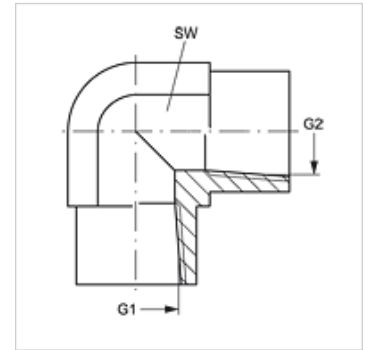

W90 IN VA

Opschroefsok, IGN bocht 90°

HANSA FLEX

Eigenschappen

Aansluiting 1 NPT-binnendraad

Afdichtingsvorm 1 draaddichtend

Aansluiting 2 NPT-binnendraad

Afdichtingsvorm 2 draaddichtend

Constructie Opschroef-sok

Uitvoering Bochtstuk 90°

Materiaal RVS

Artikel

Aanduiding	G1 + G2	SW (mm)
W90 IN 02 VA	1/8" -27 NPT	14
W90 IN 04 VA	1/4" -18 NPT	19
W90 IN 06 VA	3/8" -18 NPT	22
W90 IN 08 VA	1/2" -14 NPT	27
W90 IN 12 VA	3/4" -14 NPT	41

SW = sleutelmaat

Productvarianten

W90 IN Opschroefsok, IGN bocht 90°, Staal