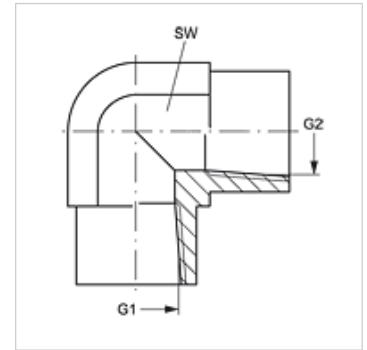

W90 IN VA

Opschroefsok, IGN bocht 90°

HANSA FLEX

Eigenschappen

Aansluiting 1	NPT-binnendraad
Afdichtingsvorm 1	draaddichtend
Aansluiting 2	NPT-binnendraad
Afdichtingsvorm 2	draaddichtend
Constructie	Opschroef-sok
Uitvoering	Bochtstuk 90°
Materiaal	RVS

Artikel

Aanduiding	G1 + G2	SW (mm)
W90 IN 02 VA	1/8" -27 NPT	14
W90 IN 04 VA	1/4" -18 NPT	19
W90 IN 06 VA	3/8" -18 NPT	22
W90 IN 08 VA	1/2" -14 NPT	27
W90 IN 12 VA	3/4" -14 NPT	41

SW = sleutelmaat

Productvarianten

W90 IN Opschroefsok, IGN bocht 90°, Staal