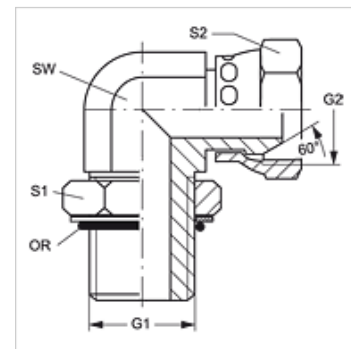

## Inschroefsok, DKN bocht 90°

### Eigenschappen

<b>Aansluiting 1</b>	UN/UNF-buitendraad
<b>Afdichtingsvorm 1</b>	O-ring afdichting op de inschroefsok
<b>Aansluiting 2</b>	NPSM-moerdraad
<b>Afdichtingsvorm 2</b>	60° buitenconus
<b>Constructie</b>	Inschroef-sok richting instelbaar
<b>Uitvoering</b>	Bochtstuk 90°
<b>Materiaal</b>	Staal
<b>Oppervlakbescherming</b>	Galvanisch gecoat

### Artikel

Aanduiding	G1	G2	SW (mm)	S1	S2	OR
<b>W90 O 04 AN</b>	7/16" -20 UNF	1/4" -18 NPT	11	14	18	8,92 x 1,83
<b>W90 O 06 AN 04</b>	9/16" -18 UNF	1/4" -18 NPT	14	18	18	11,90 x 1,98
<b>W90 O 06 AN</b>	9/16" -18 UNF	3/8" -18 NPT	14	18	25	11,90 x 1,98
<b>W90 O 08 AN</b>	3/4" -16 UNF	1/2" -14 NPT	19	22	25	16,36 x 2,20
<b>W90 O 08 AN 12</b>	3/4" -16 UNF	3/4" -14 NPT	19	22	32	16,36 x 2,20
<b>W90 O 10 AN 06</b>	7/8" -14 UNF	3/8" -18 NPT	22	25	22	19,18 x 2,46
<b>W90 O 10 AN 08</b>	7/8" -14 UNF	1/2" -14 NPT	22	25	25	19,18 x 2,46
<b>W90 O 10 AN 12</b>	7/8" -14 UNF	3/4" -14 NPT	22	25	32	19,18 x 2,46
<b>W90 O 12 AN 08</b>	1.1/16" -12 UN	1/2" -14 NPT	27	32	25	23,47 x 2,95
<b>W90 O 12 AN</b>	1.1/16" -12 UN	3/4" -14 NPT	27	32	32	23,47 x 2,95
<b>W90 O 16 AN</b>	1,5/16" -12 UN	1" -11,5 NPT	33	38	38	29,74 x 2,95