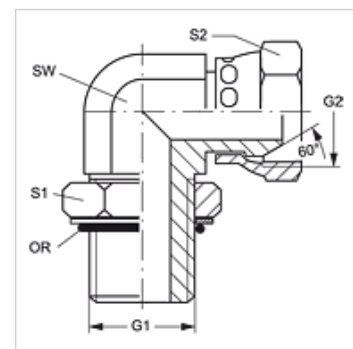

## Inschroefsok, DKN bocht 90°

### Eigenschappen

<b>Aansluiting 1</b>	UN/UNF-buitendraad
<b>Afdichtingsvorm 1</b>	O-ring afdichting op de inschroefsok
<b>Aansluiting 2</b>	NPSM-moerdraad
<b>Afdichtingsvorm 2</b>	60° buitenconus
<b>Constructie</b>	Inschroef-sok richting instelbaar
<b>Uitvoering</b>	Bochtstuk 90°
<b>Materiaal</b>	Staal
<b>Oppervlakbescherming</b>	Galvanisch gecoat

### Artikel

Aanduiding	G1	G2	SW (mm)	S1	S2	OR
<b>W90 O 04 AN</b>	7/16" -20 UNF	1/4" -18 NPT	11	14	18	8,92 x 1,83
<b>W90 O 06 AN 04</b>	9/16" -18 UNF	1/4" -18 NPT	14	18	18	11,90 x 1,98
<b>W90 O 06 AN</b>	9/16" -18 UNF	3/8" -18 NPT	14	18	25	11,90 x 1,98
<b>W90 O 08 AN</b>	3/4" -16 UNF	1/2" -14 NPT	19	22	25	16,36 x 2,20
<b>W90 O 08 AN 12</b>	3/4" -16 UNF	3/4" -14 NPT	19	22	32	16,36 x 2,20
<b>W90 O 10 AN 06</b>	7/8" -14 UNF	3/8" -18 NPT	22	25	22	19,18 x 2,46
<b>W90 O 10 AN 08</b>	7/8" -14 UNF	1/2" -14 NPT	22	25	25	19,18 x 2,46
<b>W90 O 10 AN 12</b>	7/8" -14 UNF	3/4" -14 NPT	22	25	32	19,18 x 2,46
<b>W90 O 12 AN 08</b>	1.1/16" -12 UN	1/2" -14 NPT	27	32	25	23,47 x 2,95
<b>W90 O 12 AN</b>	1.1/16" -12 UN	3/4" -14 NPT	27	32	32	23,47 x 2,95
<b>W90 O 16 AN</b>	1,5/16" -12 UN	1" -11,5 NPT	33	38	38	29,74 x 2,95