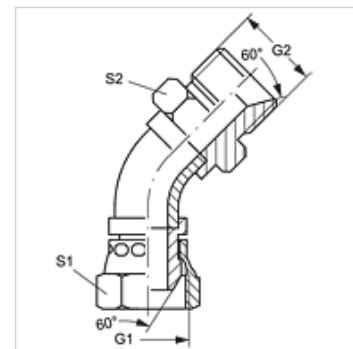

WB45 AB HB

Connector, bocht 45°

HANSA FLEX

Eigenschappen

Aansluiting 1	BSP-moerdraad
Afdichtingsvorm 1	60° buitenconus
Aansluiting 2	BSP-buitendraad cilindrisch
Afdichtingsvorm 2	60° binnenconus
Constructie	Connectors
Uitvoering	Bochtstuk 45°
Constructie-toevoeging	Buisbochtstuk
Materiaal	Staal
Oppervlakbescherming	Galvanisch gecoat

Artikel

Aanduiding	G1	G2	S1	S2
WB45 AB 04 HB	G 1/4" -19	G 1/4" -19	19	19
WB45 AB 06 HB	G 3/8" -19	G 3/8" -19	22	22
WB45 AB 08 HB	G 1/2" -14	G 1/2" -14	27	27
WB45 AB 10 HB	G 5/8" -14	G 5/8" -14	30	30
WB45 AB 12 HB	G 3/4" -14	G 3/4" -14	32	32
WB45 AB 16 HB	G 1" -11	G 1" -11	38	41
WB45 AB 20 HB	G 1,1/4" -11	G 1,1/4" -11	50	50
WB45 AB 24 HB	G 1,1/2" -11	G 1,1/2" -11	55	55
WB45 AB 32 HB	G 2" -11	G 2" -11	70	65