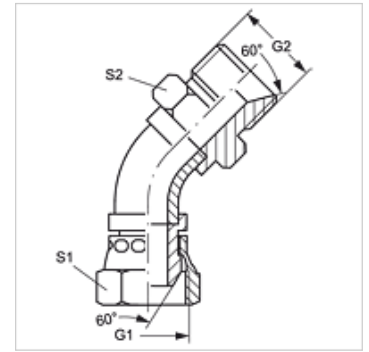

WB45 AB HB

Connector, bocht 45°

HANSA FLEX

Eigenschappen

Aansluiting 1	BSP-moerdraad
Afdichtingsvorm 1	60° buitenconus
Aansluiting 2	BSP-buitendraad cilindrisch
Afdichtingsvorm 2	60° binnenconus
Constructie	Connectors
Uitvoering	Bochtstuk 45°
Constructie-toevoeging	Buisbochtstuk
Materiaal	Staal
Oppervlakbescherming	Galvanisch gecoat

Artikel

Aanduiding	G1	G2	S1	S2
WB45 AB 04 HB	G 1/4" -19	G 1/4" -19	19	19
WB45 AB 06 HB	G 3/8" -19	G 3/8" -19	22	22
WB45 AB 08 HB	G 1/2" -14	G 1/2" -14	27	27
WB45 AB 10 HB	G 5/8" -14	G 5/8" -14	30	30
WB45 AB 12 HB	G 3/4" -14	G 3/4" -14	32	32
WB45 AB 16 HB	G 1" -11	G 1" -11	38	41
WB45 AB 20 HB	G 1,1/4" -11	G 1,1/4" -11	50	50
WB45 AB 24 HB	G 1,1/2" -11	G 1,1/2" -11	55	55
WB45 AB 32 HB	G 2" -11	G 2" -11	70	65