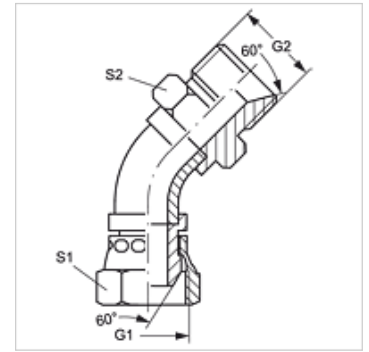

# WB45 AB HB

Connector, bocht 45°

**HANSA FLEX**

## Eigenschappen

Aansluiting 1	BSP-moerdraad
Afdichtingsvorm 1	60° buitenconus
Aansluiting 2	BSP-buitendraad cilindrisch
Afdichtingsvorm 2	60° binnenconus
Constructie	Connectors
Uitvoering	Bochtstuk 45°
Constructie-toevoeging	Buisbochtstuk
Materiaal	Staal
Oppervlakbescherming	Galvanisch gecoat

## Artikel

Aanduiding	G1	G2	S1	S2
WB45 AB 04 HB	G 1/4" -19	G 1/4" -19	19	19
WB45 AB 06 HB	G 3/8" -19	G 3/8" -19	22	22
WB45 AB 08 HB	G 1/2" -14	G 1/2" -14	27	27
WB45 AB 10 HB	G 5/8" -14	G 5/8" -14	30	30
WB45 AB 12 HB	G 3/4" -14	G 3/4" -14	32	32
WB45 AB 16 HB	G 1" -11	G 1" -11	38	41
WB45 AB 20 HB	G 1,1/4" -11	G 1,1/4" -11	50	50
WB45 AB 24 HB	G 1,1/2" -11	G 1,1/2" -11	55	55
WB45 AB 32 HB	G 2" -11	G 2" -11	70	65