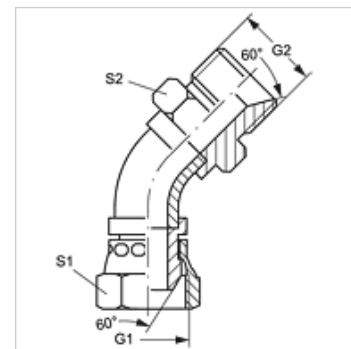

# WB45 AB HB

Connector, bocht 45°

**HANSA FLEX**

## Eigenschappen

Aansluiting 1	BSP-moerdraad
Afdichtingsvorm 1	60° buitenconus
Aansluiting 2	BSP-buitendraad cilindrisch
Afdichtingsvorm 2	60° binnenconus
Constructie	Connectors
Uitvoering	Bochtstuk 45°
Constructie-toevoeging	Buisbochtstuk
Materiaal	Staal
Oppervlakbescherming	Galvanisch gecoat

## Artikel

Aanduiding	G1	G2	S1	S2
WB45 AB 04 HB	G 1/4" -19	G 1/4" -19	19	19
WB45 AB 06 HB	G 3/8" -19	G 3/8" -19	22	22
WB45 AB 08 HB	G 1/2" -14	G 1/2" -14	27	27
WB45 AB 10 HB	G 5/8" -14	G 5/8" -14	30	30
WB45 AB 12 HB	G 3/4" -14	G 3/4" -14	32	32
WB45 AB 16 HB	G 1" -11	G 1" -11	38	41
WB45 AB 20 HB	G 1,1/4" -11	G 1,1/4" -11	50	50
WB45 AB 24 HB	G 1,1/2" -11	G 1,1/2" -11	55	55
WB45 AB 32 HB	G 2" -11	G 2" -11	70	65