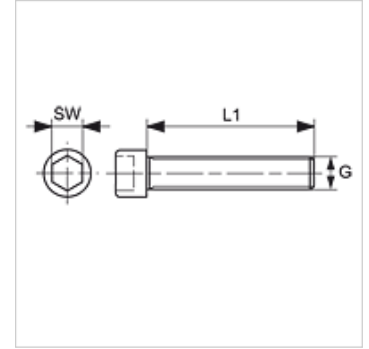

# AFS SCHR M

Boutenset metrisch, inbus

## Eigenschappen

Constructie	Boutenset
Norm	DIN 912 (ISO 4762)
Leveromvang	4 bouten + 4 veerringen
Materiaal	Staal 10.9
Oppervlakbescherming	Zwart geolied

## Artikel

Aanduiding	G1	L1 (mm)	SW (mm)
AFS 80 SCHR M	M 8 x 1,25	30	6
AFS 100 SCHR M	M 10 x 1,5	35	8
AFS 104 SCHR M	M 10 x 1,5	40	8
AFS 106 SCHR M	M 12 x 1,75	45	10
AFS 112 SCHR M	M 16 x 2	50	14
AFS 404 SCHR M	M 14 x 2	45	12
AFS 406 SCHR M	M 20 x 2,5	70	17