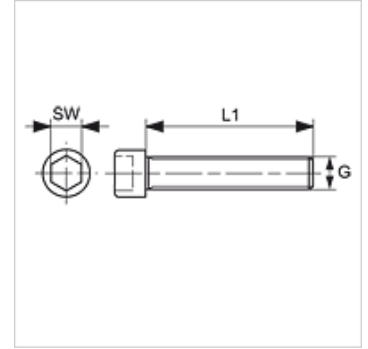

## Eigenschappen

Constructie	Boutenset
Norm	ASA B 18.3
Leveromvang	4 bouten + 4 veerringen
Materiaal	Staal
Oppervlakbescherming	Zwart geolied

## Artikel

Aanduiding	G1	L1 (mm)	SW
AFS 80 SCHR U	5/16" x 1,1/4" UNC	31,8	7/32"
AFS 100 SCHR U	3/8" x 1.1/2" UNC	38,1	5/16"
AFS 104 SCHR U	7/16" x 1.1/2" UNC	38,1	5/16"
AFS 106 SCHR U	1/2" x 1.3/4" UNC	44,5	3/8"
AFS 112 SCHR U	5/8" x 2" UNC	50,8	1/2"
AFS 403 SCHR U	7/16" x 1.3/4" UNC	44,5	5/16"
AFS 406 SCHR U	3/4" x 2.1/2" UNC	63,5	9/16"