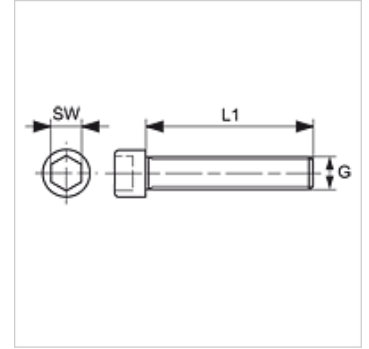

AFS SCHR U

Boutenset UNC, inbus

Eigenschappen

Constructie	Boutenset
Norm	ASA B 18.3
Leveromvang	4 bouten + 4 veerringen
Materiaal	Staal
Oppervlakbescherming	Zwart geolied

Artikel

Aanduiding	G1	L1 (mm)	SW
AFS 80 SCHR U	5/16" x 1,1/4" UNC	31,8	7/32"
AFS 100 SCHR U	3/8" x 1.1/2" UNC	38,1	5/16"
AFS 104 SCHR U	7/16" x 1.1/2" UNC	38,1	5/16"
AFS 106 SCHR U	1/2" x 1.3/4" UNC	44,5	3/8"
AFS 112 SCHR U	5/8" x 2" UNC	50,8	1/2"
AFS 403 SCHR U	7/16" x 1.3/4" UNC	44,5	5/16"
AFS 406 SCHR U	3/4" x 2.1/2" UNC	63,5	9/16"

SW = sleutelmaat

is toebehoren bij volgende producten

FH (3000 PSI)	SAE-flenshelft
FH (6000 PSI)	SAE-flenshelft
VF (3000 PSI)	Volledige SAE-flens
VF (6000 PSI)	Volledige SAE-flens