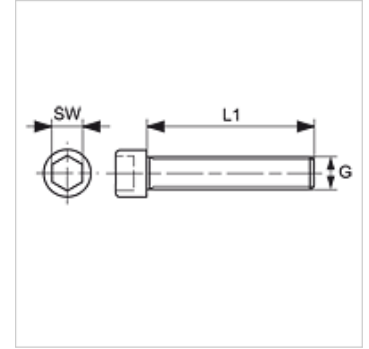

AFS SCHR U

Boutenset UNC, inbus

Eigenschappen

Constructie	Boutenset
Norm	ASA B 18.3
Leveromvang	4 bouten + 4 veerringen
Materiaal	Staal
Oppervlakbescherming	Zwart geolied

Artikel

Aanduiding	G1	L1 (mm)	SW
AFS 80 SCHR U	5/16" x 1,1/4" UNC	31,8	7/32"
AFS 100 SCHR U	3/8" x 1.1/2" UNC	38,1	5/16"
AFS 104 SCHR U	7/16" x 1.1/2" UNC	38,1	5/16"
AFS 106 SCHR U	1/2" x 1.3/4" UNC	44,5	3/8"
AFS 112 SCHR U	5/8" x 2" UNC	50,8	1/2"
AFS 403 SCHR U	7/16" x 1.3/4" UNC	44,5	5/16"
AFS 406 SCHR U	3/4" x 2.1/2" UNC	63,5	9/16"

SW = sleutelmaat

is toebehoren bij volgende producten

FH (3000 PSI)	SAE-flenshelft
FH (6000 PSI)	SAE-flenshelft
VF (3000 PSI)	Volledige SAE-flens
VF (6000 PSI)	Volledige SAE-flens