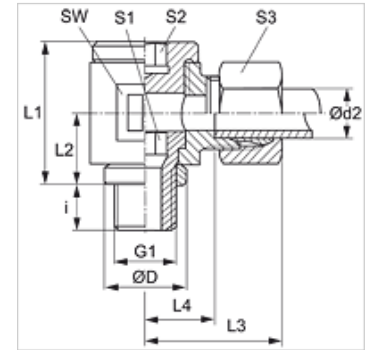

# DWM VA

Zwenkkoppeling, smoorvrij, W90°

**HANSA FLEX**

## Eigenschappen

<b>Aansluiting 1</b>	Metrische buitendraad cilindrisch
<b>Afdichtingsvorm 1</b>	Afdichtkanring
<b>Aansluiting 2</b>	Metrische buitendraad cilindrisch
<b>Afdichtingsvorm 2</b>	24° binnenconus
<b>Constructie</b>	Zwenkkoppeling smoorvrij
<b>Uitvoering</b>	Bochtstuk 90°
<b>Norm</b>	DIN 2353 ISO 8434-1
<b>Leveromvang</b>	Sok met wartelmoer en snijring
<b>Materiaal</b>	RVS

## Artikel

Aanduiding	Serie	Werkdruk bar	Ø d2 (mm)	G1	Ø D (mm)	i (mm)	L1 (mm)	L2 (mm)	L3 (mm)	L4 (mm)	SW (mm)	S1	S2	S3
DWM NW 04 HL VA	L	PN 160	6	M 10 x 1	14	8	24	12	27	12,5	19	6	6	14
DWM NW 06 HL VA	L	PN 160	8	M 12 x 1,5	17	12	30	15	29	14,5	22	6	6	17
DWM NW 08 HL VA	L	PN 100	10	M 14 x 1,5	19	12	30	16	30	15,5	22	8	8	19
DWM NW 10 HL VA	L	PN 100	12	M 16 x 1,5	21	12	37	18	33	18,0	27	10	10	22
DWM NW 13 HL VA	L	PN 100	15	M 18 x 1,5	23	12	40	20	36	20,0	30	12	12	27
DWM NW 16 HL VA	L	PN 100	18	M 22 x 1,5	27	14	46	23	38	21,5	36	14	14	32
DWM NW 20 HL VA	L	PN 100	22	M 26 x 1,5	31	16	51	25	42	26,0	41	17	17	36
DWM NW 25 HL VA	L	PN 100	28	M 33 x 2	39	18	64	32	48	31,5	50	22	22	41
DWM NW 32 HL VA	L	PN 63	35	M 42 x 2	49	20	76	37	57	35,5	60	27	27	50
DWM NW 40 HL VA	L	PN 63	42	M 48 x 2	55	22	85	42	63	40,0	70	32	32	60
DWM NW 03 HS VA	S	PN 160	6	M 12 x 1,5	17	12	30	15	31	16,5	22	6	6	17
DWM NW 04 HS VA	S	PN 160	8	M 14 x 1,5	19	12	30	16	31	16,5	22	8	8	19
DWM NW 06 HS VA	S	PN 100	10	M 16 x 1,5	21	12	37	18	35	18,5	27	10	10	22
DWM NW 08 HS VA	S	PN 100	12	M 18 x 1,5	23	12	41	20	37	20,5	30	12	12	24
DWM NW 10 HS VA	S	PN 100	14	M 20 x 1,5	25	14	42	21	41	23,0	32	12	12	27
DWM NW 13 HS VA	S	PN 100	16	M 22 x 1,5	27	14	46	23	41	22,5	36	14	14	30
DWM NW 16 HS VA	S	PN 100	20	M 27 x 2	32	16	58	28	49	27,5	46	17	17	36

PN = nominale druk PB = max. werkdruk - Serie: LL = zeer licht L = licht S = zwaar - Ø d2 = buitendiameter buis