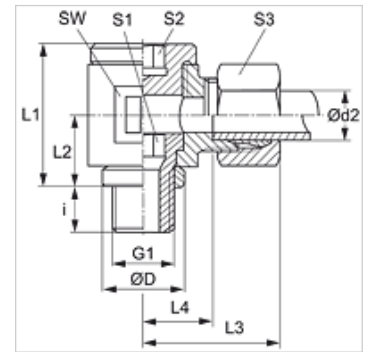

DWM VA

Zwenkkoppeling, smoorvrij, W90°

HANSA FLEX

Eigenschappen

Aansluiting 1	Metrische buitendraad cilindrisch
Afdichtingsvorm 1	Afdichtkanring
Aansluiting 2	Metrische buitendraad cilindrisch
Afdichtingsvorm 2	24° binnenconus
Constructie	Zwenkkoppeling smoorvrij
Uitvoering	Bochtstuk 90°
Norm	DIN 2353 ISO 8434-1
Leveromvang	Sok met wartelmoer en snijring
Materiaal	RVS

Aanwijzing

Aanwijzingen voor de montage, inbouw, drukbelasting en toegestane werktemperaturen staan in de technische informatie voor schroefdraadpijverbindingen.

Artikel

Aanduiding	Serie	Werkdruk bar	Ø d2 (mm)	G1	Ø D (mm)	i (mm)	L1 (mm)	L2 (mm)	L3 (mm)	L4 (mm)	SW (mm)	S1	S2	S3
DWM NW 04 HL VA	L	PN 160	6	M 10 x 1	14	8	24	12	27	12,5	19	6	6	14
DWM NW 06 HL VA	L	PN 160	8	M 12 x 1,5	17	12	30	15	29	14,5	22	6	6	17
DWM NW 08 HL VA	L	PN 100	10	M 14 x 1,5	19	12	30	16	30	15,5	22	8	8	19
DWM NW 10 HL VA	L	PN 100	12	M 16 x 1,5	21	12	37	18	33	18,0	27	10	10	22
DWM NW 13 HL VA	L	PN 100	15	M 18 x 1,5	23	12	40	20	36	20,0	30	12	12	27
DWM NW 16 HL VA	L	PN 100	18	M 22 x 1,5	27	14	46	23	38	21,5	36	14	14	32
DWM NW 20 HL VA	L	PN 100	22	M 26 x 1,5	31	16	51	25	42	26,0	41	17	17	36
DWM NW 25 HL VA	L	PN 100	28	M 33 x 2	39	18	64	32	48	31,5	50	22	22	41
DWM NW 32 HL VA	L	PN 63	35	M 42 x 2	49	20	76	37	57	35,5	60	27	27	50
DWM NW 40 HL VA	L	PN 63	42	M 48 x 2	55	22	85	42	63	40,0	70	32	32	60
DWM NW 03 HS VA	S	PN 160	6	M 12 x 1,5	17	12	30	15	31	16,5	22	6	6	17
DWM NW 04 HS VA	S	PN 160	8	M 14 x 1,5	19	12	30	16	31	16,5	22	8	8	19
DWM NW 06 HS VA	S	PN 100	10	M 16 x 1,5	21	12	37	18	35	18,5	27	10	10	22
DWM NW 08 HS VA	S	PN 100	12	M 18 x 1,5	23	12	41	20	37	20,5	30	12	12	24
DWM NW 10 HS VA	S	PN 100	14	M 20 x 1,5	25	14	42	21	41	23,0	32	12	12	27
DWM NW 13 HS VA	S	PN 100	16	M 22 x 1,5	27	14	46	23	41	22,5	36	14	14	30
DWM NW 16 HS VA	S	PN 100	20	M 27 x 2	32	16	58	28	49	27,5	46	17	17	36