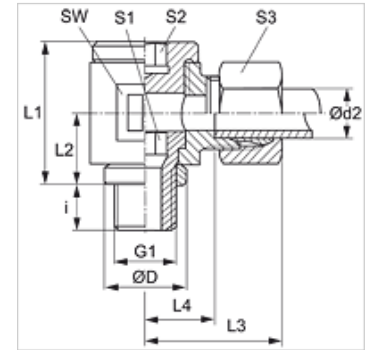

DWM VA

Zwenkkoppeling, smoorvrij, W90°

HANSA FLEX

Eigenschappen

Aansluiting 1	Metrische buitendraad cilindrisch
Afdichtingsvorm 1	Afdichtkanring
Aansluiting 2	Metrische buitendraad cilindrisch
Afdichtingsvorm 2	24° binnenconus
Constructie	Zwenkkoppeling smoorvrij
Uitvoering	Bochtstuk 90°
Norm	DIN 2353 ISO 8434-1
Leveromvang	Sok met wartelmoer en snijring
Materiaal	RVS

Aanwijzing

Aanwijzingen voor de montage, inbouw, drukbelasting en toegestane werktemperaturen staan in de technische informatie voor schroefdraadpijverbindingen.

Artikel

Aanduiding	Serie	Werkdruk bar	Ø d2 (mm)	G1	Ø D (mm)	i (mm)	L1 (mm)	L2 (mm)	L3 (mm)	L4 (mm)	SW (mm)	S1	S2	S3
DWM NW 04 HL VA	L	PN 160	6	M 10 x 1	14	8	24	12	27	12,5	19	6	6	14
DWM NW 06 HL VA	L	PN 160	8	M 12 x 1,5	17	12	30	15	29	14,5	22	6	6	17
DWM NW 08 HL VA	L	PN 100	10	M 14 x 1,5	19	12	30	16	30	15,5	22	8	8	19
DWM NW 10 HL VA	L	PN 100	12	M 16 x 1,5	21	12	37	18	33	18,0	27	10	10	22
DWM NW 13 HL VA	L	PN 100	15	M 18 x 1,5	23	12	40	20	36	20,0	30	12	12	27
DWM NW 16 HL VA	L	PN 100	18	M 22 x 1,5	27	14	46	23	38	21,5	36	14	14	32
DWM NW 20 HL VA	L	PN 100	22	M 26 x 1,5	31	16	51	25	42	26,0	41	17	17	36
DWM NW 25 HL VA	L	PN 100	28	M 33 x 2	39	18	64	32	48	31,5	50	22	22	41
DWM NW 32 HL VA	L	PN 63	35	M 42 x 2	49	20	76	37	57	35,5	60	27	27	50
DWM NW 40 HL VA	L	PN 63	42	M 48 x 2	55	22	85	42	63	40,0	70	32	32	60
DWM NW 03 HS VA	S	PN 160	6	M 12 x 1,5	17	12	30	15	31	16,5	22	6	6	17
DWM NW 04 HS VA	S	PN 160	8	M 14 x 1,5	19	12	30	16	31	16,5	22	8	8	19
DWM NW 06 HS VA	S	PN 100	10	M 16 x 1,5	21	12	37	18	35	18,5	27	10	10	22
DWM NW 08 HS VA	S	PN 100	12	M 18 x 1,5	23	12	41	20	37	20,5	30	12	12	24
DWM NW 10 HS VA	S	PN 100	14	M 20 x 1,5	25	14	42	21	41	23,0	32	12	12	27
DWM NW 13 HS VA	S	PN 100	16	M 22 x 1,5	27	14	46	23	41	22,5	36	14	14	30
DWM NW 16 HS VA	S	PN 100	20	M 27 x 2	32	16	58	28	49	27,5	46	17	17	36