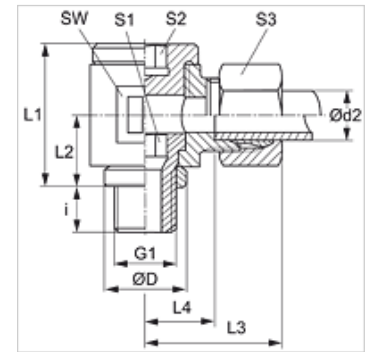

# DWM VA

Zwenkkoppeling, smoorvrij, W90°

**HANSA FLEX**

## Eigenschappen

<b>Aansluiting 1</b>	Metrische buitendraad cilindrisch
<b>Afdichtingsvorm 1</b>	Afdichtkantring
<b>Aansluiting 2</b>	Metrische buitendraad cilindrisch
<b>Afdichtingsvorm 2</b>	24° binnenconus
<b>Constructie</b>	Zwenkkoppeling smoorvrij
<b>Uitvoering</b>	Bochtstuk 90°
<b>Norm</b>	DIN 2353 ISO 8434-1
<b>Leveromvang</b>	Sok met wartelmoer en snijring
<b>Materiaal</b>	RVS

## Artikel

Aanduiding	Serie	Werkdruk bar	Ø d2 (mm)	G1	Ø D (mm)	i (mm)	L1 (mm)	L2 (mm)	L3 (mm)	L4 (mm)	SW (mm)	S1	S2	S3
DWM NW 04 HL VA	L	PN 160	6	M 10 x 1	14	8	24	12	27	12,5	19	6	6	14
DWM NW 06 HL VA	L	PN 160	8	M 12 x 1,5	17	12	30	15	29	14,5	22	6	6	17
DWM NW 08 HL VA	L	PN 100	10	M 14 x 1,5	19	12	30	16	30	15,5	22	8	8	19
DWM NW 10 HL VA	L	PN 100	12	M 16 x 1,5	21	12	37	18	33	18,0	27	10	10	22
DWM NW 13 HL VA	L	PN 100	15	M 18 x 1,5	23	12	40	20	36	20,0	30	12	12	27
DWM NW 16 HL VA	L	PN 100	18	M 22 x 1,5	27	14	46	23	38	21,5	36	14	14	32
DWM NW 20 HL VA	L	PN 100	22	M 26 x 1,5	31	16	51	25	42	26,0	41	17	17	36
DWM NW 25 HL VA	L	PN 100	28	M 33 x 2	39	18	64	32	48	31,5	50	22	22	41
DWM NW 32 HL VA	L	PN 63	35	M 42 x 2	49	20	76	37	57	35,5	60	27	27	50
DWM NW 40 HL VA	L	PN 63	42	M 48 x 2	55	22	85	42	63	40,0	70	32	32	60
DWM NW 03 HS VA	S	PN 160	6	M 12 x 1,5	17	12	30	15	31	16,5	22	6	6	17
DWM NW 04 HS VA	S	PN 160	8	M 14 x 1,5	19	12	30	16	31	16,5	22	8	8	19
DWM NW 06 HS VA	S	PN 100	10	M 16 x 1,5	21	12	37	18	35	18,5	27	10	10	22
DWM NW 08 HS VA	S	PN 100	12	M 18 x 1,5	23	12	41	20	37	20,5	30	12	12	24
DWM NW 10 HS VA	S	PN 100	14	M 20 x 1,5	25	14	42	21	41	23,0	32	12	12	27
DWM NW 13 HS VA	S	PN 100	16	M 22 x 1,5	27	14	46	23	41	22,5	36	14	14	30
DWM NW 16 HS VA	S	PN 100	20	M 27 x 2	32	16	58	28	49	27,5	46	17	17	36

PN = nominale druk PB = max. werkdruk - Serie: LL = zeer licht L = licht S = zwaar - Ø d2 = buitendiameter buis