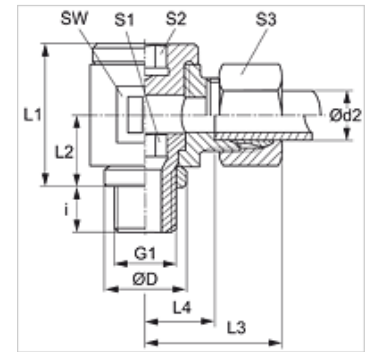

# DWM VA

Zwenkkoppeling, smoorvrij, W90°

**HANSA FLEX**

## Eigenschappen

<b>Aansluiting 1</b>	Metrische buitendraad cilindrisch
<b>Afdichtingsvorm 1</b>	Afdichtkanring
<b>Aansluiting 2</b>	Metrische buitendraad cilindrisch
<b>Afdichtingsvorm 2</b>	24° binnenconus
<b>Constructie</b>	Zwenkkoppeling smoorvrij
<b>Uitvoering</b>	Bochtstuk 90°
<b>Norm</b>	DIN 2353 ISO 8434-1
<b>Leveromvang</b>	Sok met wartelmoer en snijring
<b>Materiaal</b>	RVS

## Artikel

Aanduiding	Serie	Werkdruk bar	Ø d2 (mm)	G1	Ø D (mm)	i (mm)	L1 (mm)	L2 (mm)	L3 (mm)	L4 (mm)	SW (mm)	S1	S2	S3
DWM NW 04 HL VA	L	PN 160	6	M 10 x 1	14	8	24	12	27	12,5	19	6	6	14
DWM NW 06 HL VA	L	PN 160	8	M 12 x 1,5	17	12	30	15	29	14,5	22	6	6	17
DWM NW 08 HL VA	L	PN 100	10	M 14 x 1,5	19	12	30	16	30	15,5	22	8	8	19
DWM NW 10 HL VA	L	PN 100	12	M 16 x 1,5	21	12	37	18	33	18,0	27	10	10	22
DWM NW 13 HL VA	L	PN 100	15	M 18 x 1,5	23	12	40	20	36	20,0	30	12	12	27
DWM NW 16 HL VA	L	PN 100	18	M 22 x 1,5	27	14	46	23	38	21,5	36	14	14	32
DWM NW 20 HL VA	L	PN 100	22	M 26 x 1,5	31	16	51	25	42	26,0	41	17	17	36
DWM NW 25 HL VA	L	PN 100	28	M 33 x 2	39	18	64	32	48	31,5	50	22	22	41
DWM NW 32 HL VA	L	PN 63	35	M 42 x 2	49	20	76	37	57	35,5	60	27	27	50
DWM NW 40 HL VA	L	PN 63	42	M 48 x 2	55	22	85	42	63	40,0	70	32	32	60
DWM NW 03 HS VA	S	PN 160	6	M 12 x 1,5	17	12	30	15	31	16,5	22	6	6	17
DWM NW 04 HS VA	S	PN 160	8	M 14 x 1,5	19	12	30	16	31	16,5	22	8	8	19
DWM NW 06 HS VA	S	PN 100	10	M 16 x 1,5	21	12	37	18	35	18,5	27	10	10	22
DWM NW 08 HS VA	S	PN 100	12	M 18 x 1,5	23	12	41	20	37	20,5	30	12	12	24
DWM NW 10 HS VA	S	PN 100	14	M 20 x 1,5	25	14	42	21	41	23,0	32	12	12	27
DWM NW 13 HS VA	S	PN 100	16	M 22 x 1,5	27	14	46	23	41	22,5	36	14	14	30
DWM NW 16 HS VA	S	PN 100	20	M 27 x 2	32	16	58	28	49	27,5	46	17	17	36

PN = nominale druk PB = max. werkdruk - Serie: LL = zeer licht L = licht S = zwaar - Ø d2 = buitendiameter buis