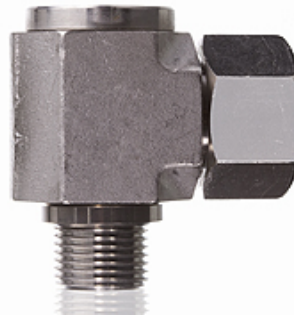

DWM VA

Zwenkkoppeling, smoorvrij, W90°

HANSA FLEX

Eigenschappen

Aansluiting 1	Metrische buitendraad cilindrisch
Afdichtingsvorm 1	Afdichtkanring
Aansluiting 2	Metrische buitendraad cilindrisch
Afdichtingsvorm 2	24° binnenconus
Constructie	Zwenkkoppeling smoorvrij
Uitvoering	Bochtstuk 90°
Norm	DIN 2353 ISO 8434-1
Leveromvang	Sok met wartelmoer en snijring
Materiaal	RVS

Aanwijzing

Aanwijzingen voor de montage, inbouw, drukbelasting en toegestane werktemperaturen staan in de technische informatie voor schroefdraadpijverbindingen.

Artikel

Aanduiding	Serie	Werkdruk bar	Ø d2 (mm)	G1	Ø D (mm)	i (mm)	L1 (mm)	L2 (mm)	L3 (mm)	L4 (mm)	SW (mm)	S1	S2	S3
DWM NW 04 HL VA	L	PN 160	6	M 10 x 1	14	8	24	12	27	12,5	19	6	6	14
DWM NW 06 HL VA	L	PN 160	8	M 12 x 1,5	17	12	30	15	29	14,5	22	6	6	17
DWM NW 08 HL VA	L	PN 100	10	M 14 x 1,5	19	12	30	16	30	15,5	22	8	8	19
DWM NW 10 HL VA	L	PN 100	12	M 16 x 1,5	21	12	37	18	33	18,0	27	10	10	22
DWM NW 13 HL VA	L	PN 100	15	M 18 x 1,5	23	12	40	20	36	20,0	30	12	12	27
DWM NW 16 HL VA	L	PN 100	18	M 22 x 1,5	27	14	46	23	38	21,5	36	14	14	32
DWM NW 20 HL VA	L	PN 100	22	M 26 x 1,5	31	16	51	25	42	26,0	41	17	17	36
DWM NW 25 HL VA	L	PN 100	28	M 33 x 2	39	18	64	32	48	31,5	50	22	22	41
DWM NW 32 HL VA	L	PN 63	35	M 42 x 2	49	20	76	37	57	35,5	60	27	27	50
DWM NW 40 HL VA	L	PN 63	42	M 48 x 2	55	22	85	42	63	40,0	70	32	32	60
DWM NW 03 HS VA	S	PN 160	6	M 12 x 1,5	17	12	30	15	31	16,5	22	6	6	17
DWM NW 04 HS VA	S	PN 160	8	M 14 x 1,5	19	12	30	16	31	16,5	22	8	8	19
DWM NW 06 HS VA	S	PN 100	10	M 16 x 1,5	21	12	37	18	35	18,5	27	10	10	22
DWM NW 08 HS VA	S	PN 100	12	M 18 x 1,5	23	12	41	20	37	20,5	30	12	12	24
DWM NW 10 HS VA	S	PN 100	14	M 20 x 1,5	25	14	42	21	41	23,0	32	12	12	27
DWM NW 13 HS VA	S	PN 100	16	M 22 x 1,5	27	14	46	23	41	22,5	36	14	14	30
DWM NW 16 HS VA	S	PN 100	20	M 27 x 2	32	16	58	28	49	27,5	46	17	17	36