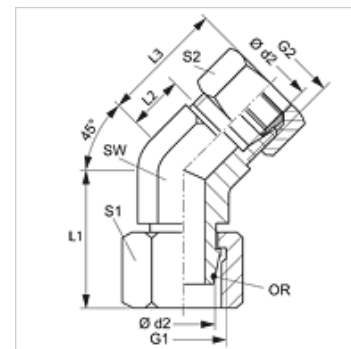

## Koppeling, bocht 45°

### Eigenschappen

<b>Aansluiting 1</b>	Metrische moerdraad
<b>Afdichtingsvorm 1</b>	24° buitenconus met O-ring
<b>Aansluiting 2</b>	Metrische buitendraad cilindrisch
<b>Afdichtingsvorm 2</b>	24° binnenconus
<b>Constructie</b>	Koppeling richting instelbaar
<b>Uitvoering</b>	Bochtstuk 45°
<b>Leveromvang</b>	Sok met wartelmoer en snijring
<b>Materiaal</b>	RVS

### Artikel

Aanduiding	Serie	Werkdruk bar	Ø d2 (mm)	G1 + G2	L1 (mm)	L2 (mm)	L3 (mm)	SW (mm)	S1	OR
VEWO 45 NW 04 HL VA	L	PN 315	6	M 12 x 1,5	26,0	9,0	24	14	14	4,0 x 1,5
VEWO 45 NW 06 HL VA	L	PN 315	8	M 14 x 1,5	27,5	12,0	27	14	17	6,0 x 1,5
VEWO 45 NW 08 HL VA	L	PN 315	10	M 16 x 1,5	29,0	12,0	27	19	19	7,5 x 1,5
VEWO 45 NW 10 HL VA	L	PN 315	12	M 18 x 1,5	29,5	14,0	29	19	22	9,0 x 1,5
VEWO 45 NW 13 HL VA	L	PN 315	15	M 22 x 1,5	32,5	17,0	32	22	27	12,0 x 2,0
VEWO 45 NW 16 HL VA	L	PN 315	18	M 26 x 1,5	35,5	16,5	33	27	32	15,0 x 2,0
VEWO 45 NW 20 HL VA	L	PN 160	22	M 30 x 2	38,5	18,5	35	30	36	20,0 x 2,0
VEWO 45 NW 25 HL VA	L	PN 160	28	M 36 x 2	41,5	23,0	40	36	41	26,0 x 2,0
VEWO 45 NW 32 HL VA	L	PN 160	35	M 45 x 2	51,0	26,5	48	50	50	32,0 x 2,5
VEWO 45 NW 40 HL VA	L	PN 160	42	M 52 x 2	56,0	26,0	49	50	60	38,0 x 2,5
VEWO 45 NW 03 HS VA	S	PN 630	6	M 14 x 1,5	27,0	9,0	24	14	17	4,0 x 1,5
VEWO 45 NW 04 HS VA	S	PN 630	8	M 16 x 1,5	27,5	12,0	27	19	19	6,0 x 1,5
VEWO 45 NW 06 HS VA	S	PN 630	10	M 18 x 1,5	30,0	13,5	30	19	22	7,5 x 1,5
VEWO 45 NW 08 HS VA	S	PN 630	12	M 20 x 1,5	31,0	16,5	33	19	24	9,0 x 1,5
VEWO 45 NW 13 HS VA	S	PN 400	16	M 24 x 1,5	36,5	15,5	34	19	30	12,0 x 2,0
VEWO 45 NW 16 HS VA	S	PN 400	20	M 30 x 2	44,5	16,0	38	27	36	16,3 x 2,4
VEWO 45 NW 20 HS VA	S	PN 400	25	M 36 x 2	50,0	18,5	43	36	46	20,3 x 2,4
VEWO 45 NW 25 HS VA	S	PN 400	30	M 42 x 2	55,0	23,5	50	50	50	25,3 x 2,4
VEWO 45 NW 32 HS VA	S	PN 315	38	M 52 x 2	63,0	21,0	52	50	60	33,3 x 2,4