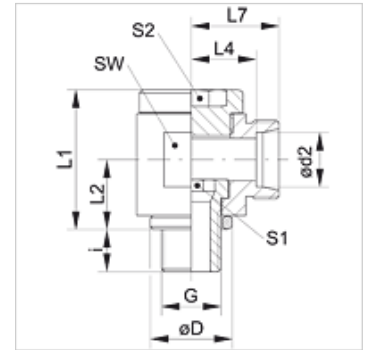

### Eigenschappen

Aansluiting 1	Metrische buitendraad cilindrisch
Afdichtingsvorm 1	Afdichtkantring
Aansluiting 2	Metrische buitendraad cilindrisch
Afdichtingsvorm 2	24° binnenconus
Constructie	Zwenk koppeling smoorvrij
Uitvoering	Bochtstuk 90°
Norm	DIN 2353 ISO 8434-1
Leveromvang	Buissok (zonder wartelmoer en snijring)
Materiaal	RVS

### Artikel

Aanduiding	Serie	Werkdruk bar	Ø d2 (mm)	G	Ø D (mm)	i (mm)	L1 (mm)	L2 (mm)	L4 (mm)	L7 (mm)	SW (mm)	S1	S2
XDWM NW 04 HL VA	L	PN 160	6	M 10 x 1	14	8	24	12	12,5	19	19	6	6
XDWM NW 06 HL VA	L	PN 160	8	M 12 x 1,5	17	12	30	15	14,5	21	22	6	6
XDWM NW 08 HL VA	L	PN 100	10	M 14 x 1,5	19	12	30	16	15,5	22	22	8	8
XDWM NW 10 HL VA	L	PN 100	12	M 16 x 1,5	21	12	37	18	18,0	25	27	10	10
XDWM NW 13 HL VA	L	PN 100	15	M 18 x 1,5	23	12	40	20	21,0	26	30	12	12
XDWM NW 16 HL VA	L	PN 100	18	M 22 x 1,5	27	14	46	23	21,5	29	36	14	14
XDWM NW 20 HL VA	L	PN 100	22	M 26 x 1,5	31	16	51	25	26,0	33	41	17	17
XDWM NW 25 HL VA	L	PN 100	28	M 33 x 2	39	18	64	32	31,5	39	50	22	22
XDWM NW 32 HL VA	L	PN 63	35	M 42 x 2	49	20	76	37	35,5	46	60	27	27
XDWM NW 40 HL VA	L	PN 63	42	M 48 x 2	55	22	85	42	40,0	51	65	32	32
XDWM NW 03 HS VA	S	PN 160	6	M 12 x 1,5	17	12	30	15	16,5	23	22	6	6
XDWM NW 04 HS VA	S	PN 160	8	M 14 x 1,5	19	12	30	16	16,5	23	22	8	8
XDWM NW 06 HS VA	S	PN 100	10	M 16 x 1,5	21	12	37	18	18,5	26	27	10	10
XDWM NW 08 HS VA	S	PN 100	12	M 18 x 1,5	23	12	41	20	20,5	28	30	12	12
XDWM NW 10 HS VA	S	PN 100	14	M 20 x 1,5	25	14	42	21	23,0	31	32	12	12
XDWM NW 13 HS VA	S	PN 100	16	M 22 x 1,5	27	14	46	23	22,5	31	36	14	14
XDWM NW 16 HS VA	S	PN 100	20	M 27 x 2	32	16	58	28	27,5	38	46	17	17

Serie: LL = zeer licht L = licht S = zwaar – PN = nominale druk PB = max. werkdruk – Ø d2 = buitendiameter buis