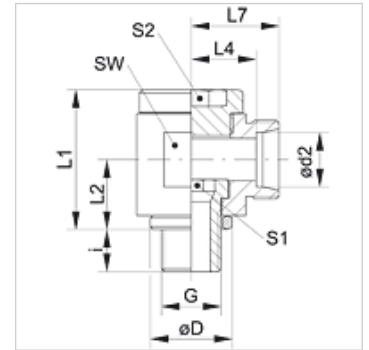

XDWM VA

Zwenk koppeling, smoorvrij, W90°

Eigenschappen

Aansluiting 1	Metrische buitendraad cilindrisch
Afdichtingsvorm 1	Afdichtkantring
Aansluiting 2	Metrische buitendraad cilindrisch
Afdichtingsvorm 2	24° binnenconus
Constructie	Zwenk koppeling smoorvrij
Uitvoering	Bochtstuk 90°
Norm	DIN 2353 ISO 8434-1
Leveromvang	Buissok (zonder wartelmoer en snijring)
Materiaal	RVS

Aanwijzing

Aanwijzingen voor de montage, inbouw, drukbelasting en toegestane werktemperaturen staan in de technische informatie voor schroefdraadpijverbindingen.

Artikel

Aanduiding	Serie	Werkdruk bar	Ø d2 (mm)	G	Ø D (mm)	i (mm)	L1 (mm)	L2 (mm)	L4 (mm)	L7 (mm)	SW (mm)	S1	S2
XDWM NW 04 HL VA	L	PN 160	6	M 10 x 1	14	8	24	12	12,5	19	19	6	6
XDWM NW 06 HL VA	L	PN 160	8	M 12 x 1,5	17	12	30	15	14,5	21	22	6	6
XDWM NW 08 HL VA	L	PN 100	10	M 14 x 1,5	19	12	30	16	15,5	22	22	8	8
XDWM NW 10 HL VA	L	PN 100	12	M 16 x 1,5	21	12	37	18	18,0	25	27	10	10
XDWM NW 13 HL VA	L	PN 100	15	M 18 x 1,5	23	12	40	20	21,0	26	30	12	12
XDWM NW 16 HL VA	L	PN 100	18	M 22 x 1,5	27	14	46	23	21,5	29	36	14	14
XDWM NW 20 HL VA	L	PN 100	22	M 26 x 1,5	31	16	51	25	26,0	33	41	17	17
XDWM NW 25 HL VA	L	PN 100	28	M 33 x 2	39	18	64	32	31,5	39	50	22	22
XDWM NW 32 HL VA	L	PN 63	35	M 42 x 2	49	20	76	37	35,5	46	60	27	27
XDWM NW 40 HL VA	L	PN 63	42	M 48 x 2	55	22	85	42	40,0	51	65	32	32
XDWM NW 03 HS VA	S	PN 160	6	M 12 x 1,5	17	12	30	15	16,5	23	22	6	6
XDWM NW 04 HS VA	S	PN 160	8	M 14 x 1,5	19	12	30	16	16,5	23	22	8	8
XDWM NW 06 HS VA	S	PN 100	10	M 16 x 1,5	21	12	37	18	18,5	26	27	10	10
XDWM NW 08 HS VA	S	PN 100	12	M 18 x 1,5	23	12	41	20	20,5	28	30	12	12
XDWM NW 10 HS VA	S	PN 100	14	M 20 x 1,5	25	14	42	21	23,0	31	32	12	12
XDWM NW 13 HS VA	S	PN 100	16	M 22 x 1,5	27	14	46	23	22,5	31	36	14	14
XDWM NW 16 HS VA	S	PN 100	20	M 27 x 2	32	16	58	28	27,5	38	46	17	17