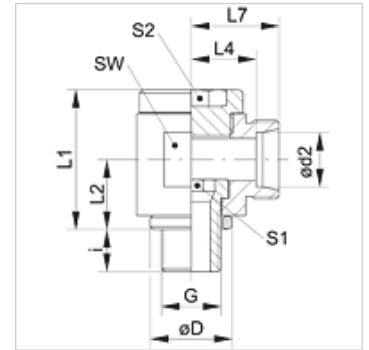

XDWM VA

Zwenk koppeling, smoorvrij, W90°

HANSA FLEX

Eigenschappen

Aansluiting 1	Metrische buitendraad cilindrisch
Afdichtingsvorm 1	Afdichtkantring
Aansluiting 2	Metrische buitendraad cilindrisch
Afdichtingsvorm 2	24° binnenconus
Constructie	Zwenk koppeling smoorvrij
Uitvoering	Bochtstuk 90°
Norm	DIN 2353 ISO 8434-1
Leveromvang	Buissok (zonder wartelmoer en snijring)
Materiaal	RVS

Aanwijzing

Aanwijzingen voor de montage, inbouw, drukbelasting en toegestane werktemperaturen staan in de technische informatie voor schroefdraadpijverbindingen.

Artikel

Aanduiding	Serie	Werkdruk bar	Ø d2 (mm)	G	Ø D (mm)	i (mm)	L1 (mm)	L2 (mm)	L4 (mm)	L7 (mm)	SW (mm)	S1	S2
XDWM NW 04 HL VA	L	PN 160	6	M 10 x 1	14	8	24	12	12,5	19	19	6	6
XDWM NW 06 HL VA	L	PN 160	8	M 12 x 1,5	17	12	30	15	14,5	21	22	6	6
XDWM NW 08 HL VA	L	PN 100	10	M 14 x 1,5	19	12	30	16	15,5	22	22	8	8
XDWM NW 10 HL VA	L	PN 100	12	M 16 x 1,5	21	12	37	18	18,0	25	27	10	10
XDWM NW 13 HL VA	L	PN 100	15	M 18 x 1,5	23	12	40	20	21,0	26	30	12	12
XDWM NW 16 HL VA	L	PN 100	18	M 22 x 1,5	27	14	46	23	21,5	29	36	14	14
XDWM NW 20 HL VA	L	PN 100	22	M 26 x 1,5	31	16	51	25	26,0	33	41	17	17
XDWM NW 25 HL VA	L	PN 100	28	M 33 x 2	39	18	64	32	31,5	39	50	22	22
XDWM NW 32 HL VA	L	PN 63	35	M 42 x 2	49	20	76	37	35,5	46	60	27	27
XDWM NW 40 HL VA	L	PN 63	42	M 48 x 2	55	22	85	42	40,0	51	65	32	32
XDWM NW 03 HS VA	S	PN 160	6	M 12 x 1,5	17	12	30	15	16,5	23	22	6	6
XDWM NW 04 HS VA	S	PN 160	8	M 14 x 1,5	19	12	30	16	16,5	23	22	8	8
XDWM NW 06 HS VA	S	PN 100	10	M 16 x 1,5	21	12	37	18	18,5	26	27	10	10
XDWM NW 08 HS VA	S	PN 100	12	M 18 x 1,5	23	12	41	20	20,5	28	30	12	12
XDWM NW 10 HS VA	S	PN 100	14	M 20 x 1,5	25	14	42	21	23,0	31	32	12	12
XDWM NW 13 HS VA	S	PN 100	16	M 22 x 1,5	27	14	46	23	22,5	31	36	14	14
XDWM NW 16 HS VA	S	PN 100	20	M 27 x 2	32	16	58	28	27,5	38	46	17	17