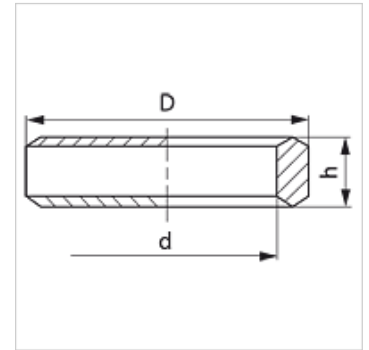

DKM VA

Afdichtkantring voor metrische schroefdraad

HANSA FLEX

Eigenschappen

Constructie	Afdichtkantring
Constructie-toevoeging	Voor metrische schroefdraad
Materiaal	RVS

Artikel

Aanduiding	voor schoefdraad	D (mm)	d (mm)	h (mm)
DKM 10 VA	M 10 x 1	14	10	4,0
DKM 12 VA	M 12 x 1,5	17	12	5,0
DKM 14 VA	M 14 x 1,5	19	14	5,0
DKM 16 VA	M 16 x 1,5	21	16	5,0
DKM 18 VA	M 18 x 1,5	23	18	5,0
DKM 20 VA	M 20 x 1,5	25	20	5,0
DKM 22 VA	M 22 x 1,5	27	22	5,0
DKM 26 VA	M 26 x 1,5	31	26	5,0
DKM 27 VA	M 27 x 2	32	27	5,5
DKM 33 VA	M 33 x 2	39	33	7,0
DKM 42 VA	M 42 x 2	49	42	7,0
DKM 48 VA	M 48 x 2	55	48	7,0

Productvarianten

DKM	Afdichtkantring, Staal
DKM VA	Afdichtkantring voor metrische schroefdraad, RVS