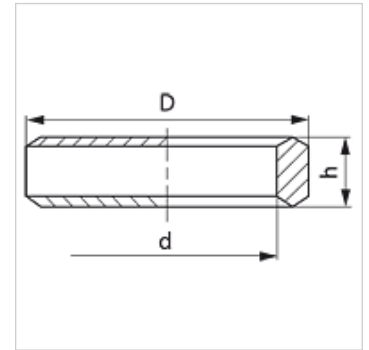

Eigenschappen

Constructie	Afdichtkantring
Constructie-toevoeging	Voor metrische schroefdraad
Materiaal	RVS

Artikel

Aanduiding	voor schoefdraad	D (mm)	d (mm)	h (mm)
DKM 10 VA	M 10 x 1	14	10	4,0
DKM 12 VA	M 12 x 1,5	17	12	5,0
DKM 14 VA	M 14 x 1,5	19	14	5,0
DKM 16 VA	M 16 x 1,5	21	16	5,0
DKM 18 VA	M 18 x 1,5	23	18	5,0
DKM 20 VA	M 20 x 1,5	25	20	5,0
DKM 22 VA	M 22 x 1,5	27	22	5,0
DKM 26 VA	M 26 x 1,5	31	26	5,0
DKM 27 VA	M 27 x 2	32	27	5,5
DKM 33 VA	M 33 x 2	39	33	7,0
DKM 42 VA	M 42 x 2	49	42	7,0
DKM 48 VA	M 48 x 2	55	48	7,0

Productvarianten

DKM	Afdichtkantring, Staal
DKM VA	Afdichtkantring voor metrische schroefdraad, RVS