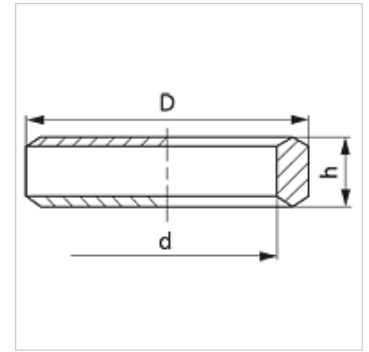

DKM VA

Afdichtkantring voor metrische schroefdraad

HANSA FLEX

Eigenschappen

Constructie	Afdichtkantring
Constructie-toevoeging	Voor metrische schroefdraad
Materiaal	RVS

Artikel

Aanduiding	voor schoefdraad	D (mm)	d (mm)	h (mm)
DKM 10 VA	M 10 x 1	14	10	4,0
DKM 12 VA	M 12 x 1,5	17	12	5,0
DKM 14 VA	M 14 x 1,5	19	14	5,0
DKM 16 VA	M 16 x 1,5	21	16	5,0
DKM 18 VA	M 18 x 1,5	23	18	5,0
DKM 20 VA	M 20 x 1,5	25	20	5,0
DKM 22 VA	M 22 x 1,5	27	22	5,0
DKM 26 VA	M 26 x 1,5	31	26	5,0
DKM 27 VA	M 27 x 2	32	27	5,5
DKM 33 VA	M 33 x 2	39	33	7,0
DKM 42 VA	M 42 x 2	49	42	7,0
DKM 48 VA	M 48 x 2	55	48	7,0

Productvarianten

DKM	Afdichtkantring, Staal
DKM VA	Afdichtkantring voor metrische schroefdraad, RVS