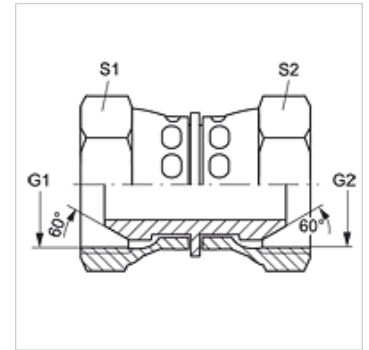

## Eigenschappen

Aansluiting 1	BSP-moerdraad
Afdichtingsvorm 1	60° buitenconus
Aansluiting 2	BSP-moerdraad
Afdichtingsvorm 2	60° buitenconus
Constructie	Connectors
Uitvoering	recht
Materiaal	Staal
Oppervlakbescherming	Galvanisch gecoat

## Artikel

Aanduiding	G1	G2	S1	S2
G AB 02	G 1/8" -28	G 1/8" -28	14	14
G AB 04 AB 02	G 1/4" -19	G 1/8" -28	19	14
G AB 04	G 1/4" -19	G 1/4" -19	19	19
G AB 06 AB 04	G 3/8" -19	G 1/4" -19	22	19
G AB 06	G 3/8" -19	G 3/8" -19	22	22
G AB 08 AB 04	G 1/2" -14	G 1/4" -19	27	19
G AB 08 AB 06	G 1/2" -14	G 3/8" -19	27	22
G AB 08	G 1/2" -14	G 1/2" -14	27	27
G AB 10 AB 06	G 5/8" -14	G 3/8" -19	30	22
G AB 10 AB 08	G 5/8" -14	G 1/2" -14	30	27
G AB 10	G 5/8" -14	G 5/8" -14	30	30
G AB 12 AB 06	G 3/4" -14	G 3/8" -19	32	22
G AB 12 AB 08	G 3/4" -14	G 1/2" -14	32	27
G AB 12 AB 10	G 3/4" -14	G 5/8" -14	32	30
G AB 12	G 3/4" -14	G 3/4" -14	32	32
G AB 16 AB 06	G 1" -11	G 3/8" -19	41	22
G AB 16 AB 08	G 1" -11	G 1/2" -14	41	27
G AB 16 AB 12	G 1" -11	G 3/4" -14	41	32
G AB 16	G 1" -11	G 1" -11	41	41
G AB 20 AB 16	G 1,1/4" -11	G 1" -11	50	41
G AB 20	G 1,1/4" -11	G 1,1/4" -11	50	50
G AB 24	G 1,1/2" -11	G 1,1/2" -11	60	60
G AB 32	G 2" -11	G 2" -11	70	70