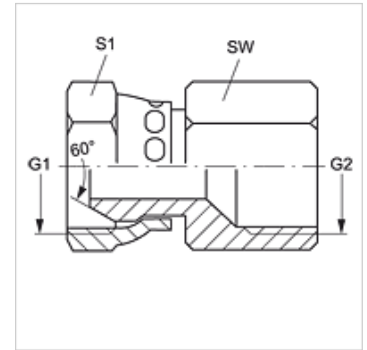

# G AB IR

Opschroefconnector

## Eigenschappen

Aansluiting 1	BSP-moerdraad
Afdichtingsvorm 1	60° buitenconus
Aansluiting 2	BSP-binnendraad cilindrisch
Afdichtingsvorm 2	vlakdichtend
Constructie	Opschroefconnector
Uitvoering	recht
Materiaal	Staal
Oppervlakbescherming	Galvanisch gecoat

## Artikel

Aanduiding	G1 + G2	SW (mm)	S1
G AB 02 IR	G 1/8" -28	14	14
G AB 04 IR	G 1/4" -19	17	19
G AB 06 IR	G 3/8" -19	22	22
G AB 08 IR	G 1/2" -14	27	27
G AB 12 IR	G 3/4" -14	32	32
G AB 16 IR	G 1" -11	43	41
G AB 20 IR	G 1,1/4" -11	50	50
G AB 24 IR	G 1,1/2" -11	60	60