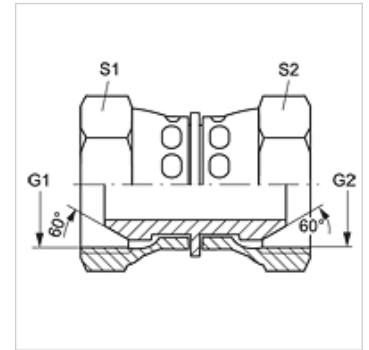

G AB VA

Connectors

Eigenschappen

Aansluiting 1	BSP-moerdraad
Afdichtingsvorm 1	60° buitenconus
Aansluiting 2	BSP-moerdraad
Afdichtingsvorm 2	60° buitenconus
Constructie	Connectors
Uitvoering	recht
Materiaal	RVS

Artikel

Aanduiding	G1 + G2	S1	S2
G AB 02 VA	G 1/8" -28	14	14
G AB 04 VA	G 1/4" -19	19	19
G AB 06 VA	G 3/8" -19	22	22
G AB 08 VA	G 1/2" -14	27	27
G AB 12 VA	G 3/4" -14	32	32
G AB 16 VA	G 1" -11	41	41
G AB 20 VA	G 1,1/4" -11	50	50
G AB 24 VA	G 1,1/2" -11	60	60
G AB 32 VA	G 2" -11	70	70

SW, S1, S2 = sleutelmaat

Productvarianten

G AB Connectors, Staal