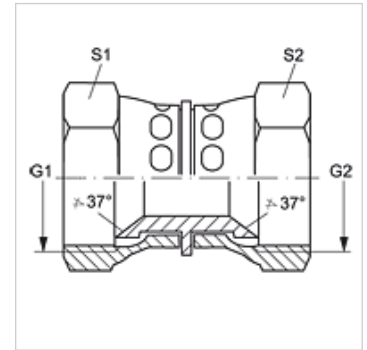

## Eigenschappen

Aansluiting 1	UN/UNF-moerdraad
Afdichtingsvorm 1	74° binnenconus
Aansluiting 2	UN/UNF-moerdraad
Afdichtingsvorm 2	74° binnenconus
Constructie	Connectors
Uitvoering	recht
Materiaal	Staal
Oppervlakbescherming	Galvanisch gecoat

## Artikel

Aanduiding	G1	G2	S1	S2
G AJ 04	7/16" -20 UNF	7/16" -20 UNF	14	14
G AJ 05	1/2" -20 UNF	1/2" -20 UNF	17	17
G AJ 06 AJ 04	9/16" -18 UNF	7/16" -20 UNF	19	14
G AJ 06 AJ 05	9/16" -18 UNF	1/2" -20 UNF	19	17
G AJ 06	9/16" -18 UNF	9/16" -18 UNF	19	19
G AJ 08 AJ 06	3/4" -16 UNF	9/16" -18 UNF	22	19
G AJ 08	3/4" -16 UNF	3/4" -16 UNF	22	22
G AJ 10 AJ 06	7/8" -14 UNF	9/16" -18 UNF	27	19
G AJ 10 AJ 08	7/8" -14 UNF	3/4" -16 UNF	27	22
G AJ 10	7/8" -14 UNF	7/8" -14 UNF	27	27
G AJ 12	1.1/16" -12 UN	1.1/16" -12 UN	32	32
G AJ 16 AJ 12	1.5/16" -12 UN	1.1/16" -12 UN	41	32
G AJ 16	1.5/16" -12 UN	1.5/16" -12 UN	41	41
G AJ 20	1.5/8" -12 UN	1.5/8" -12 UN	50	50
G AJ 24	1.7/8" -12 UN	1.7/8" -12 UN	60	60