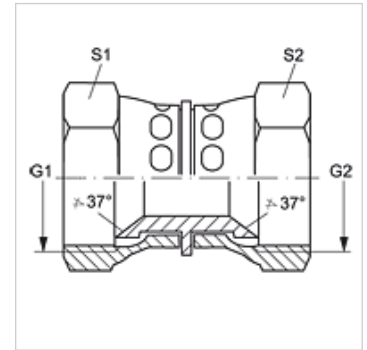

Eigenschappen

Aansluiting 1	UN/UNF-moerdraad
Afdichtingsvorm 1	74° binnenconus
Aansluiting 2	UN/UNF-moerdraad
Afdichtingsvorm 2	74° binnenconus
Constructie	Connectors
Uitvoering	recht
Materiaal	Staal
Oppervlakbescherming	Galvanisch gecoat

Artikel

Aanduiding	G1	G2	S1	S2
G AJ 04	7/16" -20 UNF	7/16" -20 UNF	14	14
G AJ 05	1/2" -20 UNF	1/2" -20 UNF	17	17
G AJ 06 AJ 04	9/16" -18 UNF	7/16" -20 UNF	19	14
G AJ 06 AJ 05	9/16" -18 UNF	1/2" -20 UNF	19	17
G AJ 06	9/16" -18 UNF	9/16" -18 UNF	19	19
G AJ 08 AJ 06	3/4" -16 UNF	9/16" -18 UNF	22	19
G AJ 08	3/4" -16 UNF	3/4" -16 UNF	22	22
G AJ 10 AJ 06	7/8" -14 UNF	9/16" -18 UNF	27	19
G AJ 10 AJ 08	7/8" -14 UNF	3/4" -16 UNF	27	22
G AJ 10	7/8" -14 UNF	7/8" -14 UNF	27	27
G AJ 12	1.1/16" -12 UN	1.1/16" -12 UN	32	32
G AJ 16 AJ 12	1.5/16" -12 UN	1.1/16" -12 UN	41	32
G AJ 16	1.5/16" -12 UN	1.5/16" -12 UN	41	41
G AJ 20	1.5/8" -12 UN	1.5/8" -12 UN	50	50
G AJ 24	1.7/8" -12 UN	1.7/8" -12 UN	60	60

SW, S1, S2 = sleutelmaat

Productvarianten

G AJ VA Connectors, RVS