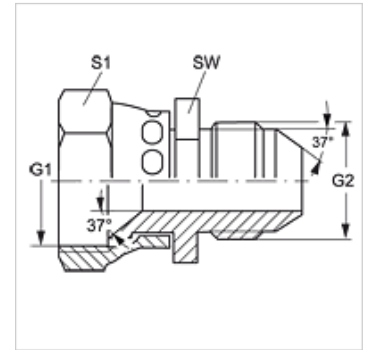

### Eigenschappen

Aansluiting 1	UN/UNF-moerdraad
Afdichtingsvorm 1	74° binnenconus
Aansluiting 2	UN/UNF-buitendraad
Afdichtingsvorm 2	74° buitenconus
Constructie	Connectors
Uitvoering	recht
Materiaal	RVS

### Artikel

Aanduiding	G1	G2	SW (mm)	S1
G AJ 04 HJ VA	7/16" -20 UNF	7/16" -20 UNF	12	17
G AJ 05 HJ VA	1/2" -20 UNF	1/2" -20 UNF	14	17
G AJ 06 HJ 04 VA	9/16" -18 UNF	7/16" -20 UNF	17	17
G AJ 06 HJ 05 VA	9/16" -18 UNF	1/2" -20 UNF	17	19
G AJ 06 HJ VA	9/16" -18 UNF	9/16" -18 UNF	17	19
G AJ 06 HJ 08 VA	9/16" -18 UNF	3/4" -16 UNF	22	19
G AJ 08 HJ 04 VA	3/4" -16 UNF	7/16" -20 UNF	19	22
G AJ 08 HJ 05 VA	3/4" -16 UNF	1/2" -20 UNF	22	22
G AJ 08 HJ 06 VA	3/4" -16 UNF	9/16" -18 UNF	19	22
G AJ 08 HJ VA	3/4" -16 UNF	3/4" -16 UNF	22	24
G AJ 08 HJ 10 VA	3/4" -16 UNF	7/8" -14 UNF	24	24
G AJ 10 HJ 08 VA	7/8" -14 UNF	3/4" -16 UNF	22	27
G AJ 10 HJ 04 VA	7/8" -14 UNF	7/16" -20 UNF	19	27
G AJ 10 HJ 06 VA	7/8" -14 UNF	9/16" -18 UNF	24	27
G AJ 10 HJ VA	7/8" -14 UNF	7/8" -14 UNF	24	27
G AJ 12 HJ 04 VA	1.1/16" -12 UN	7/16" -20 UNF	24	32
G AJ 12 HJ 06 VA	1.1/16" -12 UN	9/16" -18 UNF	27	32
G AJ 12 HJ 08 VA	1.1/16" -12 UN	3/4" -16 UNF	29	32
G AJ 12 HJ 10 VA	1.1/16" -12 UN	7/8" -14 UNF	27	32
G AJ 12 HJ VA	1.1/16" -12 UN	1.1/16" -12 UN	32	32
G AJ 16 HJ 12 VA	1.5/16" -12 UN	1.1/16" -12 UN	36	41
G AJ 16 HJ VA	1.5/16" -12 UN	1.5/16" -12 UN	36	41
G AJ 16 HJ 08 VA	1.5/16" -12 UN	3/4" -16 UNF	36	41
G AJ 20 HJ 12 VA	1.5/8" -12 UN	1.1/16" -12 UN	41	41
G AJ 20 HJ 16 VA	1.5/8" -12 UN	1.5/16" -12 UN	46	50
G AJ 20 HJ VA	1.5/8" -12 UN	1.5/8" -12 UN	46	50
G AJ 24 HJ VA	1.7/8" -12 UN	1.7/8" -12 UN	50	55
G AJ 24 HJ 20 VA	1.7/8" -12 UN	1.5/8" -12 UN	50	55