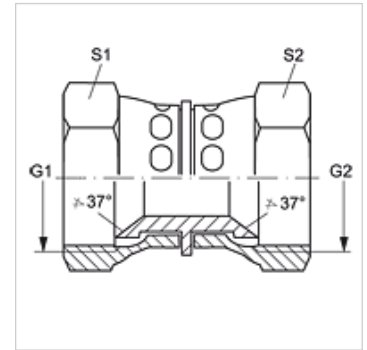

G AJ VA

Connectors

Eigenschappen

Aansluiting 1 UN/UNF-moerdraad

Afdichtingsvorm 1 74° binnenconus

Aansluiting 2 UN/UNF-moerdraad

Afdichtingsvorm 2 74° binnenconus

Constructie Connectors

Uitvoering recht

Materiaal RVS

Artikel

Aanduiding	G1 + G2	S1	S2
G AJ 04 VA	7/16" -20 UNF	14	14
G AJ 05 VA	1/2" -20 UNF	17	17
G AJ 06 VA	9/16" -18 UNF	19	19
G AJ 08 VA	3/4" -16 UNF	22	22
G AJ 10 VA	7/8" -14 UNF	27	27
G AJ 12 VA	1.1/16" -12 UN	32	32
G AJ 16 VA	1,5/16" -12 UN	41	41
G AJ 20 VA	1,5/8" -12 UN	50	50
G AJ 24 VA	1,7/8" -12 UN	60	60

SW, S1, S2 = sleutelmaat

Productvarianten

G AJ Connectors, Staal