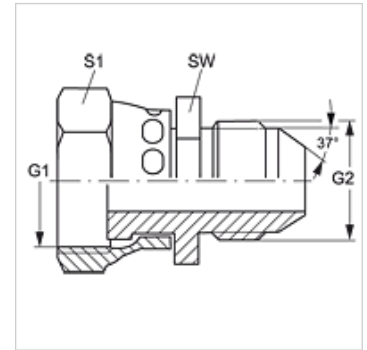

G AJF HJ

Connectors

Eigenschappen

Aansluiting 1	ORFS-moerdraad
Afdichtingsvorm 1	vlakdichtend
Aansluiting 2	UN/UNF-buitendraad
Afdichtingsvorm 2	74° buitenconus
Constructie	Connectors
Uitvoering	recht
Materiaal	Staal
Oppervlakbescherming	Galvanisch gecoat

Artikel

Aanduiding	G1	G2	SW (mm)	S1
G AJF 04 HJ	9/16" -18 UNF	7/16" -20 UNF	17	19
G AJF 06 HJ	11/16" -16 UN	9/16" -18 UNF	19	22
G AJF 08 HJ	13/16" -16 UN	3/4" -16 UNF	22	24
G AJF 10 HJ	1" -14 UNS	7/8" -14 UNF	27	30
G AJF 12 HJ	1,3/16" -12 UN	1.1/16" -12 UN	32	36
G AJF 16 HJ	1,7/16" -12 UN	1,5/16" -12 UN	41	41