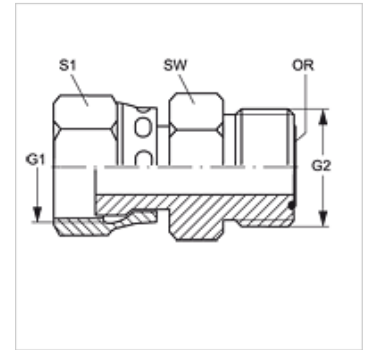

## Eigenschappen

|                   |                         |
|-------------------|-------------------------|
| Aansluiting 1     | ORFS-moerdraad          |
| Afdichtingsvorm 1 | vlakdichtend            |
| Aansluiting 2     | ORFS-buitendraad        |
| Afdichtingsvorm 2 | vlakdichtend met O-ring |
| Constructie       | Connectors              |
| Uitvoering        | recht                   |
| Materiaal         | RVS                     |

## Artikel

| Aanduiding          | G1             | G2             | SW<br>(mm) | S1 | OR           |
|---------------------|----------------|----------------|------------|----|--------------|
| G AJF 04 HJOF 06 VA | 9/16" -18 UNF  | 11/16" -16 UN  | 19         | 18 | 9,25 x 1,78  |
| G AJF 06 HJOF 04 VA | 11/16" -16 UN  | 9/16" -18 UNF  | -          | 21 | 7,65 x 1,78  |
| G AJF 08 HJOF 06 VA | 13/16" -16 UN  | 11/16" -16 UN  | 22         | 24 | 9,25 x 1,78  |
| G AJF 10 HJOF 08 VA | 1" -14 UNS     | 13/16" -16 UN  | 22         | 30 | 12,42 x 1,78 |
| G AJF 12 HJOF 06 VA | 1,3/16" -12 UN | 11/16" -16 UN  | 19         | 36 | 9,25 x 1,78  |
| G AJF 12 HJOF 08 VA | 1,3/16" -12 UN | 13/16" -16 UN  | 32         | 36 | 12,42 x 1,78 |
| G AJF 16 HJOF 08 VA | 1,7/16" -12 UN | 13/16" -16 UN  | 22         | 41 | 12,42 x 1,78 |
| G AJF 16 HJOF 12 VA | 1,7/16" -12 UN | 1,3/16" -12 UN | 41         | 41 | 18,77 x 1,78 |
| G AJF 24 HJOF 16 VA | 2" -12 UN      | 1,7/16" -12 UN | 38         | 60 | 23,52 x 1,78 |