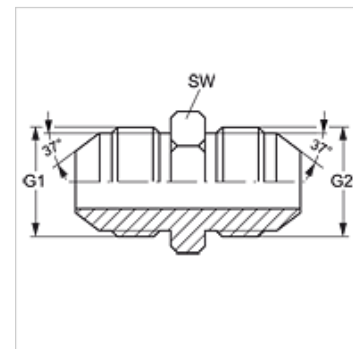

### Eigenschappen

Aansluiting 1	UN/UNF-buitendraad
Afdichtingsvorm 1	74° buitenconus
Aansluiting 2	UN/UNF-buitendraad
Afdichtingsvorm 2	74° buitenconus
Constructie	Verbindings-sok
Uitvoering	recht
Materiaal	RVS

### Artikel

Aanduiding	G1 + G2	SW (mm)
G HJ 04 VA	7/16" -20 UNF	12
G HJ 05 VA	1/2" -20 UNF	14
G HJ 06 VA	9/16" -18 UNF	17
G HJ 08 VA	3/4" -16 UNF	19
G HJ 10 VA	7/8" -14 UNF	24
G HJ 12 VA	1.1/16" -12 UN	27
G HJ 16 VA	1,5/16" -12 UN	36
G HJ 20 VA	1,5/8" -12 UN	46
G HJ 24 VA	1,7/8" -12 UN	50