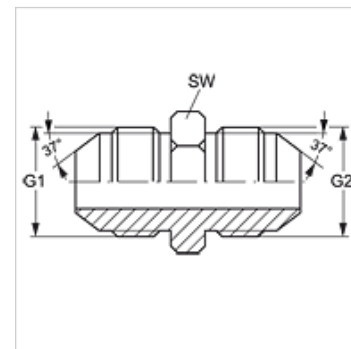

G HJ VA

Verbindingsok

Eigenschappen

Aansluiting 1	UN/UNF-buitendraad
Afdichtingsvorm 1	74° buitenconus
Aansluiting 2	UN/UNF-buitendraad
Afdichtingsvorm 2	74° buitenconus
Constructie	Verbindings-sok
Uitvoering	recht
Materiaal	RVS

Artikel

Aanduiding	G1 + G2	SW (mm)
G HJ 04 VA	7/16" -20 UNF	12
G HJ 05 VA	1/2" -20 UNF	14
G HJ 06 VA	9/16" -18 UNF	17
G HJ 08 VA	3/4" -16 UNF	19
G HJ 10 VA	7/8" -14 UNF	24
G HJ 12 VA	1.1/16" -12 UN	27
G HJ 16 VA	1,5/16" -12 UN	36
G HJ 20 VA	1,5/8" -12 UN	46
G HJ 24 VA	1,7/8" -12 UN	50

SW = sleutelmaat

Productvarianten

G HJ	Verbindingsok, Staal
------	----------------------