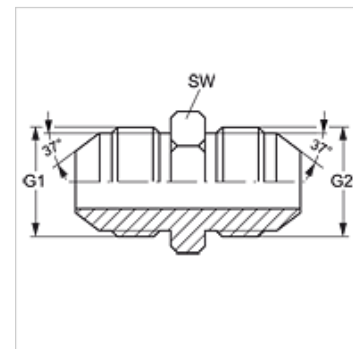

G HJ VA

Verbindingsok

Eigenschappen

Aansluiting 1	UN/UNF-buitendraad
Afdichtingsvorm 1	74° buitenconus
Aansluiting 2	UN/UNF-buitendraad
Afdichtingsvorm 2	74° buitenconus
Constructie	Verbindings-sok
Uitvoering	recht
Materiaal	RVS

Artikel

Aanduiding	G1 + G2	SW (mm)
G HJ 04 VA	7/16" -20 UNF	12
G HJ 05 VA	1/2" -20 UNF	14
G HJ 06 VA	9/16" -18 UNF	17
G HJ 08 VA	3/4" -16 UNF	19
G HJ 10 VA	7/8" -14 UNF	24
G HJ 12 VA	1.1/16" -12 UN	27
G HJ 16 VA	1,5/16" -12 UN	36
G HJ 20 VA	1,5/8" -12 UN	46
G HJ 24 VA	1,7/8" -12 UN	50

SW = sleutelmaat

Productvarianten

G HJ	Verbindingsok, Staal
------	----------------------