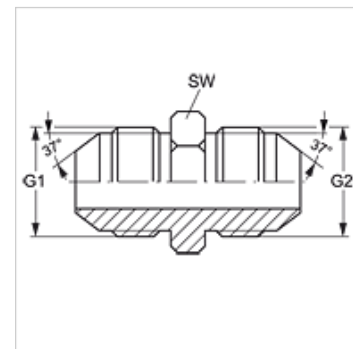

## Eigenschappen

Aansluiting 1	UN/UNF-buitendraad
Afdichtingsvorm 1	74° buitenconus
Aansluiting 2	UN/UNF-buitendraad
Afdichtingsvorm 2	74° buitenconus
Constructie	Verbindings-sok
Uitvoering	recht
Materiaal	RVS

## Artikel

Aanduiding	G1 + G2	SW (mm)
G HJ 04 VA	7/16" -20 UNF	12
G HJ 05 VA	1/2" -20 UNF	14
G HJ 06 VA	9/16" -18 UNF	17
G HJ 08 VA	3/4" -16 UNF	19
G HJ 10 VA	7/8" -14 UNF	24
G HJ 12 VA	1.1/16" -12 UN	27
G HJ 16 VA	1,5/16" -12 UN	36
G HJ 20 VA	1,5/8" -12 UN	46
G HJ 24 VA	1,7/8" -12 UN	50