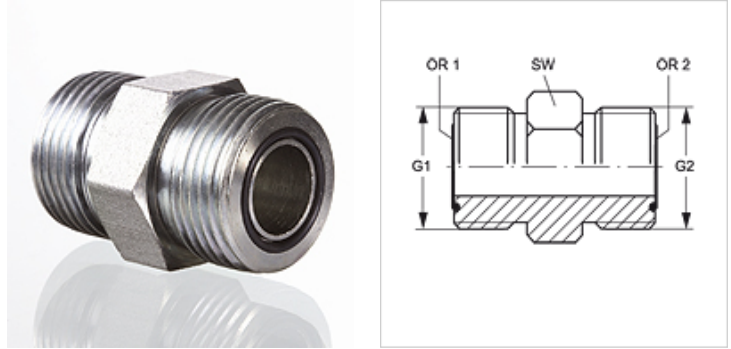

## Eigenschappen

Aansluiting 1	ORFS-buitendraad
Afdichtingsvorm 1	vlakdichtend met O-ring
Aansluiting 2	ORFS-buitendraad
Afdichtingsvorm 2	vlakdichtend met O-ring
Constructie	Verbindings-sok
Uitvoering	recht
Materiaal	Staal
Oppervlakbescherming	Galvanisch gecoat

## Artikel

Aanduiding	G1	G2	SW (mm)	OR1	OR2
G HJOF 04	9/16" -18 UNF	9/16" -18 UNF	16	7,65 x 1,78	7,65 x 1,78
G HJOF 04 HJOF 06	9/16" -18 UNF	11/16" -16 UN	19	7,65 x 1,78	9,25 x 1,78
G HJOF 06	11/16" -16 UN	11/16" -16 UN	19	9,25 x 1,78	9,25 x 1,78
G HJOF 06 HJOF 08	11/16" -16 UN	13/16" -16 UN	22	9,25 x 1,78	12,42 x 1,78
G HJOF 08	13/16" -16 UN	13/16" -16 UN	22	12,42 x 1,78	12,42 x 1,78
G HJOF 08 HJOF 10	13/16" -16 UN	1" -14 UNS	27	12,42 x 1,78	15,60 x 1,78
G HJOF 10	1" -14 UNS	1" -14 UNS	27	15,60 x 1,78	15,60 x 1,78
G HJOF 10 HJOF 12	1" -14 UNS	1,3/16" -12 UN	32	15,60 x 1,78	18,77 x 1,78
G HJOF 12	1,3/16" -12 UN	1,3/16" -12 UN	32	18,77 x 1,78	18,77 x 1,78
G HJOF 12 HJOF 16	1,3/16" -12 UN	1,7/16" -12 UN	41	18,77 x 1,78	23,52 x 1,78
G HJOF 16	1,7/16" -12 UN	1,7/16" -12 UN	38	23,52 x 1,78	23,52 x 1,78
G HJOF 16 HJOF 20	1,7/16" -12 UN	1.11/16" -12 UN	46	23,52 x 1,78	29,87 x 1,78
G HJOF 20	1.11/16" -12 UN	1.11/16" -12 UN	46	29,87 x 1,78	29,87 x 1,78
G HJOF 24	2" -12 UN	2" -12 UN	55	37,82 x 1,78	37,82 x 1,78
G HJOF 32	2,1/2" -12 UN	2,1/2" -12 UN	70	48,90 x 2,62	48,90 x 2,62