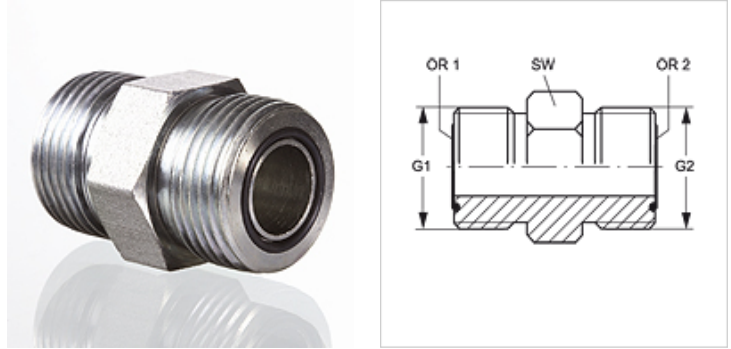

Eigenschappen

Aansluiting 1	ORFS-buitendraad
Afdichtingsvorm 1	vlakdichtend met O-ring
Aansluiting 2	ORFS-buitendraad
Afdichtingsvorm 2	vlakdichtend met O-ring
Constructie	Verbindings-sok
Uitvoering	recht
Materiaal	Staal
Oppervlakbescherming	Galvanisch gecoat

Artikel

Aanduiding	G1	G2	SW (mm)	OR1	OR2
G HJOF 04	9/16" -18 UNF	9/16" -18 UNF	16	7,65 x 1,78	7,65 x 1,78
G HJOF 04 HJOF 06	9/16" -18 UNF	11/16" -16 UN	19	7,65 x 1,78	9,25 x 1,78
G HJOF 06	11/16" -16 UN	11/16" -16 UN	19	9,25 x 1,78	9,25 x 1,78
G HJOF 06 HJOF 08	11/16" -16 UN	13/16" -16 UN	22	9,25 x 1,78	12,42 x 1,78
G HJOF 08	13/16" -16 UN	13/16" -16 UN	22	12,42 x 1,78	12,42 x 1,78
G HJOF 08 HJOF 10	13/16" -16 UN	1" -14 UNS	27	12,42 x 1,78	15,60 x 1,78
G HJOF 10	1" -14 UNS	1" -14 UNS	27	15,60 x 1,78	15,60 x 1,78
G HJOF 10 HJOF 12	1" -14 UNS	1,3/16" -12 UN	32	15,60 x 1,78	18,77 x 1,78
G HJOF 12	1,3/16" -12 UN	1,3/16" -12 UN	32	18,77 x 1,78	18,77 x 1,78
G HJOF 12 HJOF 16	1,3/16" -12 UN	1,7/16" -12 UN	41	18,77 x 1,78	23,52 x 1,78
G HJOF 16	1,7/16" -12 UN	1,7/16" -12 UN	38	23,52 x 1,78	23,52 x 1,78
G HJOF 16 HJOF 20	1,7/16" -12 UN	1.11/16" -12 UN	46	23,52 x 1,78	29,87 x 1,78
G HJOF 20	1.11/16" -12 UN	1.11/16" -12 UN	46	29,87 x 1,78	29,87 x 1,78
G HJOF 24	2" -12 UN	2" -12 UN	55	37,82 x 1,78	37,82 x 1,78
G HJOF 32	2,1/2" -12 UN	2,1/2" -12 UN	70	48,90 x 2,62	48,90 x 2,62

SW = sleutelmaat

Productvarianten

G HJOF VA Verbindingsok, RVS