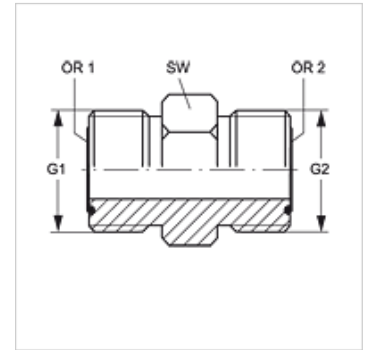

## Eigenschappen

|                   |                         |
|-------------------|-------------------------|
| Aansluiting 1     | ORFS-buitendraad        |
| Afdichtingsvorm 1 | vlakdichtend met O-ring |
| Aansluiting 2     | ORFS-buitendraad        |
| Afdichtingsvorm 2 | vlakdichtend met O-ring |
| Constructie       | Verbindings-sok         |
| Uitvoering        | recht                   |
| Materiaal         | RVS                     |

## Artikel

| Aanduiding   | G1              | G2              | SW<br>(mm) | OR1          | OR2          |
|--------------|-----------------|-----------------|------------|--------------|--------------|
| G HJOF 04 VA | 9/16" -18 UNF   | 9/16" -18 UNF   | 16         | 7,65 x 1,78  | 7,65 x 1,78  |
| G HJOF 06 VA | 11/16" -16 UN   | 11/16" -16 UN   | 19         | 9,25 x 1,78  | 9,25 x 1,78  |
| G HJOF 08 VA | 13/16" -16 UN   | 13/16" -16 UN   | 22         | 12,42 x 1,78 | 12,42 x 1,78 |
| G HJOF 10 VA | 1" -14 UNS      | 1" -14 UNS      | 27         | 15,60 x 1,78 | 15,60 x 1,78 |
| G HJOF 12 VA | 1,3/16" -12 UN  | 1,3/16" -12 UN  | 32         | 18,77 x 1,78 | 18,77 x 1,78 |
| G HJOF 16 VA | 1,7/16" -12 UN  | 1,7/16" -12 UN  | 38         | 23,52 x 1,78 | 23,52 x 1,78 |
| G HJOF 20 VA | 1.11/16" -12 UN | 1.11/16" -12 UN | 46         | 29,87 x 1,78 | 29,87 x 1,78 |
| G HJOF 24 VA | 2" -12 UN       | 2" -12 UN       | 55         | 37,82 x 1,78 | 37,82 x 1,78 |