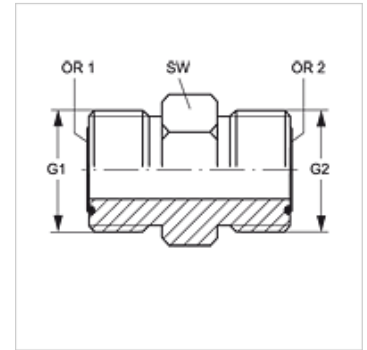

## Eigenschappen

Aansluiting 1	ORFS-buitendraad
Afdichtingsvorm 1	vlakdichtend met O-ring
Aansluiting 2	ORFS-buitendraad
Afdichtingsvorm 2	vlakdichtend met O-ring
Constructie	Verbindings-sok
Uitvoering	recht
Materiaal	RVS

## Artikel

Aanduiding	G1	G2	SW (mm)	OR1	OR2
G HJOF 04 VA	9/16" -18 UNF	9/16" -18 UNF	16	7,65 x 1,78	7,65 x 1,78
G HJOF 06 VA	11/16" -16 UN	11/16" -16 UN	19	9,25 x 1,78	9,25 x 1,78
G HJOF 08 VA	13/16" -16 UN	13/16" -16 UN	22	12,42 x 1,78	12,42 x 1,78
G HJOF 10 VA	1" -14 UNS	1" -14 UNS	27	15,60 x 1,78	15,60 x 1,78
G HJOF 12 VA	1,3/16" -12 UN	1,3/16" -12 UN	32	18,77 x 1,78	18,77 x 1,78
G HJOF 16 VA	1,7/16" -12 UN	1,7/16" -12 UN	38	23,52 x 1,78	23,52 x 1,78
G HJOF 20 VA	1.11/16" -12 UN	1.11/16" -12 UN	46	29,87 x 1,78	29,87 x 1,78
G HJOF 24 VA	2" -12 UN	2" -12 UN	55	37,82 x 1,78	37,82 x 1,78