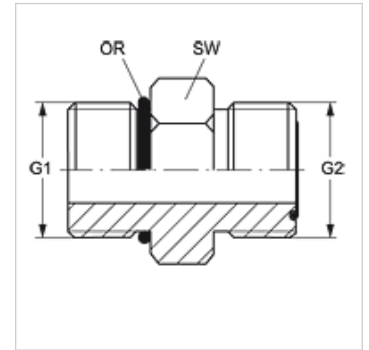

### Eigenschappen

Aansluiting 1	UN/UNF-buitendraad
Afdichtingsvorm 1	O-ring afdichting op de inschroefsok
Aansluiting 2	ORFS-buitendraad
Afdichtingsvorm 2	vlakdichtend met O-ring
Constructie	Inschroefsok
Uitvoering	recht
Materiaal	Staal
Oppervlakbescherming	Galvanisch gecoat