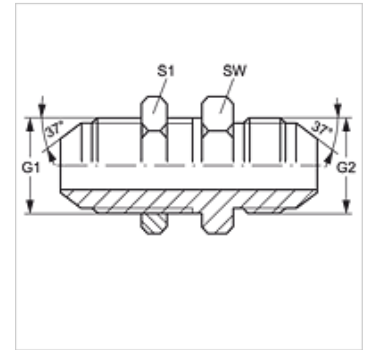

### Eigenschappen

<b>Aansluiting 1</b>	UN/UNF-buitendraad
<b>Afdichtingsvorm 1</b>	74° buitenconus
<b>Aansluiting 2</b>	UN/UNF-buitendraad
<b>Afdichtingsvorm 2</b>	74° buitenconus
<b>Constructie</b>	Schotkoppelingssok
<b>Uitvoering</b>	recht
<b>Materiaal</b>	Staal
<b>Oppervlakbescherming</b>	Galvanisch gecoat

### Artikel

Aanduiding	G1 + G2	SW (mm)	S1
SV HJ 04	7/16" -20 UNF	17	17
SV HJ 05	1/2" -20 UNF	19	19
SV HJ 06	9/16" -18 UNF	22	22
SV HJ 08	3/4" -16 UNF	24	24
SV HJ 10	7/8" -14 UNF	30	30
SV HJ 12	1.1/16" -12 UN	36	36
SV HJ 14	1.3/16" -12 UN	38	38
SV HJ 16	1.5/16" -12 UN	41	41
SV HJ 20	1.5/8" -12 UN	50	50
SV HJ 24	1.7/8" -12 UN	55	55
SV HJ 32	2.1/2" -12 UN	65	65