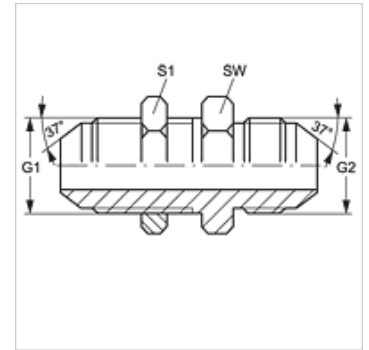

### Eigenschappen

<b>Aansluiting 1</b>	UN/UNF-buitendraad
<b>Afdichtingsvorm 1</b>	74° buitenconus
<b>Aansluiting 2</b>	UN/UNF-buitendraad
<b>Afdichtingsvorm 2</b>	74° buitenconus
<b>Constructie</b>	Schotkoppelingssok
<b>Uitvoering</b>	recht
<b>Materiaal</b>	RVS

### Artikel

Aanduiding	G1 + G2	SW (mm)	S1
SV HJ 04 VA	7/16" -20 UNF	17	17
SV HJ 05 VA	1/2" -20 UNF	19	19
SV HJ 06 VA	9/16" -18 UNF	22	22
SV HJ 08 VA	3/4" -16 UNF	24	24
SV HJ 10 VA	7/8" -14 UNF	30	30
SV HJ 12 VA	1.1/16" -12 UN	36	36
SV HJ 16 VA	1,5/16" -12 UN	41	41
SV HJ 20 VA	1,5/8" -12 UN	50	50
SV HJ 24 VA	1,7/8" -12 UN	55	55