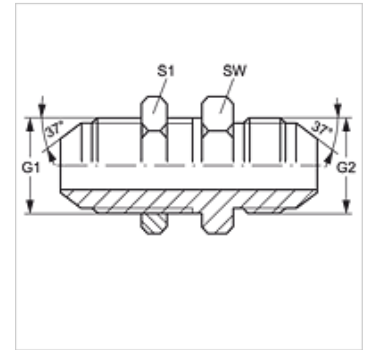

SV HJ VA

Schotkoppelingsok

Eigenschappen

Aansluiting 1	UN/UNF-buitendraad
Afdichtingsvorm 1	74° buitenconus
Aansluiting 2	UN/UNF-buitendraad
Afdichtingsvorm 2	74° buitenconus
Constructie	Schotkoppelingsok
Uitvoering	recht
Materiaal	RVS

Artikel

Aanduiding	G1 + G2	SW (mm)	S1
SV HJ 04 VA	7/16" -20 UNF	17	17
SV HJ 05 VA	1/2" -20 UNF	19	19
SV HJ 06 VA	9/16" -18 UNF	22	22
SV HJ 08 VA	3/4" -16 UNF	24	24
SV HJ 10 VA	7/8" -14 UNF	30	30
SV HJ 12 VA	1.1/16" -12 UN	36	36
SV HJ 16 VA	1,5/16" -12 UN	41	41
SV HJ 20 VA	1,5/8" -12 UN	50	50
SV HJ 24 VA	1,7/8" -12 UN	55	55

SW, S1, S2 = sleutelmaat

Productvarianten

SV HJ	Schotkoppelingsok, Staal
-------	--------------------------