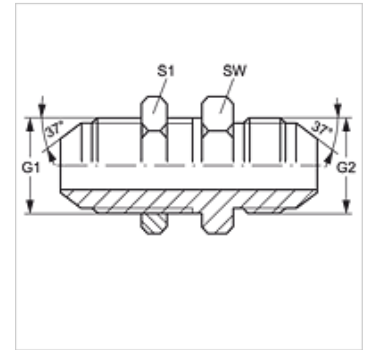

### Eigenschappen

Aansluiting 1	UN/UNF-buitendraad
Afdichtingsvorm 1	74° buitenconus
Aansluiting 2	UN/UNF-buitendraad
Afdichtingsvorm 2	74° buitenconus
Constructie	Schotkoppelingsok
Uitvoering	recht
Materiaal	RVS

### Artikel

Aanduiding	G1 + G2	SW (mm)	S1
SV HJ 04 VA	7/16" -20 UNF	17	17
SV HJ 05 VA	1/2" -20 UNF	19	19
SV HJ 06 VA	9/16" -18 UNF	22	22
SV HJ 08 VA	3/4" -16 UNF	24	24
SV HJ 10 VA	7/8" -14 UNF	30	30
SV HJ 12 VA	1.1/16" -12 UN	36	36
SV HJ 16 VA	1,5/16" -12 UN	41	41
SV HJ 20 VA	1,5/8" -12 UN	50	50
SV HJ 24 VA	1,7/8" -12 UN	55	55