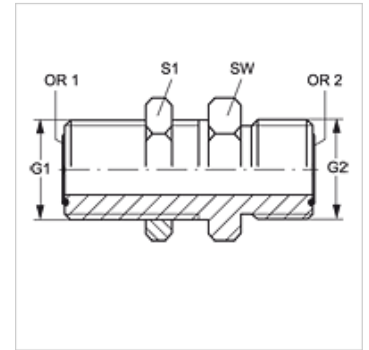

### Eigenschappen

<b>Aansluiting 1</b>	ORFS-buitendraad
<b>Afdichtingsvorm 1</b>	vlakdichtend met O-ring
<b>Aansluiting 2</b>	ORFS-buitendraad
<b>Afdichtingsvorm 2</b>	vlakdichtend met O-ring
<b>Constructie</b>	Schotkoppelingsok
<b>Uitvoering</b>	recht
<b>Materiaal</b>	Staal
<b>Oppervlakbescherming</b>	Galvanisch gecoat

### Artikel

Aanduiding	G1 + G2	SW (mm)	S1	OR1 + OR2
<b>SV HJOF 04</b>	9/16" -18 UNF	22	22	7,66 x 1,78
<b>SV HJOF 06</b>	11/16" -16 UN	27	27	9,25 x 1,78
<b>SV HJOF 08</b>	13/16" -16 UN	30	30	12,42 x 1,78
<b>SV HJOF 10</b>	1" -14 UNS	36	36	15,60 x 1,78
<b>SV HJOF 12</b>	1,3/16" -12 UN	41	41	18,77 x 1,78
<b>SV HJOF 16</b>	1,7/16" -12 UN	46	46	23,52 x 1,78
<b>SV HJOF 20</b>	1.11/16" -12 UN	50	50	29,87 x 1,78
<b>SV HJOF 24</b>	2" -12 UN	60	60	37,82 x 1,78