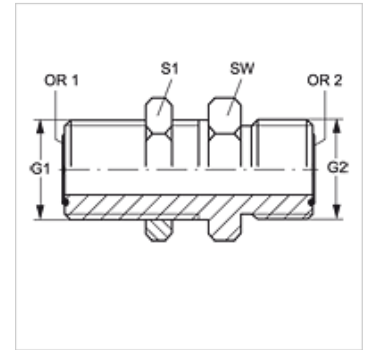

SV HJOF VA

Schotkoppelingsok

Eigenschappen

Aansluiting 1	ORFS-buitendraad
Afdichtingsvorm 1	vlakdichtend met O-ring
Aansluiting 2	ORFS-buitendraad
Afdichtingsvorm 2	vlakdichtend met O-ring
Constructie	Schotkoppelingsok
Uitvoering	recht
Materiaal	RVS

Bestelaanwijzingen

NBR afdichtingen
FPM (Viton) op aanvraag

Artikel

Aanduiding	G1 + G2	SW (mm)	S1	OR1 + OR2
SV HJOF 04 VA	9/16" -18 UNF	22	22	7,66 x 1,78
SV HJOF 06 VA	11/16" -16 UN	27	27	9,25 x 1,78
SV HJOF 08 VA	13/16" -16 UN	30	30	12,42 x 1,78
SV HJOF 12 VA	1,3/16" -12 UN	41	41	18,77 x 1,78