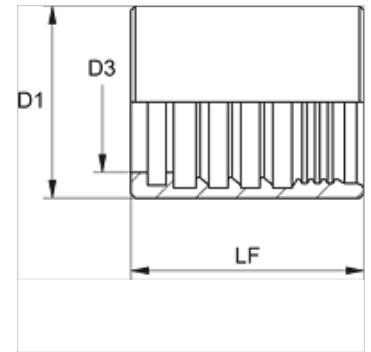

## Eigenschappen

<b>Fittingtype</b>	Niet-schilfitting
<b>Materiaal</b>	Staal
<b>Oppervlakbescherming</b>	Galvanisch gecoat

## Artikel

Aanduiding	DN*	Size	Duim	D1 (mm)	D3 (mm)	LF (mm)
PHF 104	5	3	3/16"	13	8,3	30
PHF 106	6	4	1/4"	15	10,6	32
PHF 108	8	5	5/16"	17	12,2	33
PHF 110	10	6	3/8"	19	13,7	33
PHF 113	12	8	1/2"	24	18,0	37
PHF 116	16	10	5/8"	27	21,5	37
PHF 120	19	12	3/4"	32	25,0	41
PHF 125	25	16	1"	38	31,0	41

DN = nominale diameter, nominale wijde