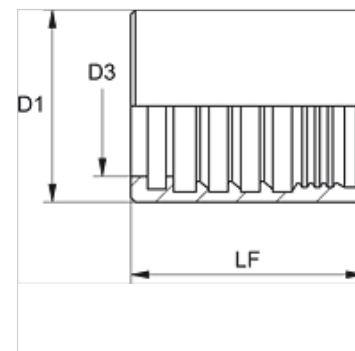

# PHF 100 VA

Persfitting, TF 100

**HANSA FLEX**

## Eigenschappen

Fittingtype Niet-schilfitting

Materiaal RVS

## Artikel

Aanduiding	DN*	Size	Duim	D1 (mm)	D3 (mm)	LF (mm)
PHF 106 VA	6	4	1/4"	14	9,2	33
PHF 108 VA	8	5	5/16"	17	11,2	33
PHF 110 VA	10	6	3/8"	19	13,5	33
PHF 113 VA	12	8	1/2"	23	16,1	35
PHF 116 VA	16	10	5/8"	27	19,8	38
PHF 120 VA	19	12	3/4"	30	23,8	44
PHF 125 VA	25	16	1"	37	29,7	50

DN = nominale diameter, nominale wijdte