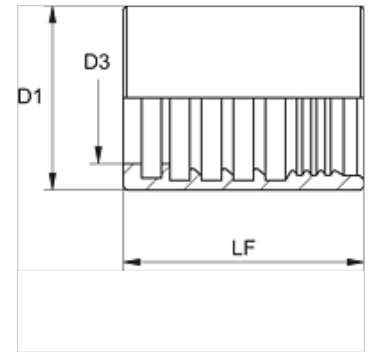

## Eigenschappen

Fittingtype	Niet-schilfitting
Materiaal	Staal
Oppervlakbescherming	Galvanisch gecoat

## Artikel

Aanduiding	DN*	Size	Duim	D1 (mm)	D3 (mm)	LF (mm)
PHY 104	5	3	3/16"	16,0	9,5	28,0
PHY 106	6	4	1/4"	19,0	11,6	29,5
PHY 108	8	5	5/16"	22,0	12,7	29,5
PHY 110	10	6	3/8"	23,0	14,3	32,8
PHY 113	12	8	1/2"	26,0	18,6	34,0
PHY 116	16	10	5/8"	30,0	22,0	36,5
PHY 120	19	12	3/4"	33,0	25,7	41,0
PHY 125	25	16	1"	40,0	31,8	41,0

DN = nominale diameter, nominale wijde