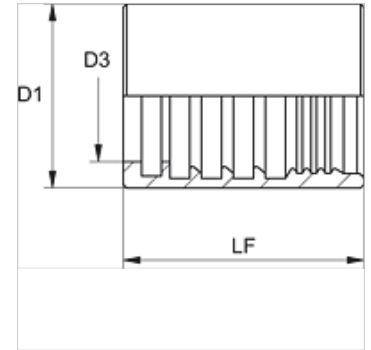

PHY 100

Persfitting, NY 100

Eigenschappen

Fittingtype	Niet-schilfitting
Materiaal	Staal
Oppervlakbescherming	Galvanisch gecoat

Artikel

Aanduiding	DN*	Size	Duim	D1 (mm)	D3 (mm)	LF (mm)
PHY 104	5	3	3/16"	16,0	9,5	28,0
PHY 106	6	4	1/4"	19,0	11,6	29,5
PHY 108	8	5	5/16"	22,0	12,7	29,5
PHY 110	10	6	3/8"	23,0	14,3	32,8
PHY 113	12	8	1/2"	26,0	18,6	34,0
PHY 116	16	10	5/8"	30,0	22,0	36,5
PHY 120	19	12	3/4"	33,0	25,7	41,0
PHY 125	25	16	1"	40,0	31,8	41,0

DN = nominale diameter, nominale wijdte