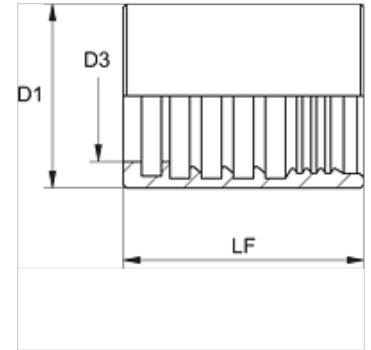

PHY 100

Persfitting, NY 100

Eigenschappen

Fittingtype	Niet-schilfitting
Materiaal	Staal
Oppervlakbescherming	Galvanisch gecoat

Artikel

Aanduiding	DN*	Size	Duim	D1 (mm)	D3 (mm)	LF (mm)
PHY 104	5	3	3/16"	16,0	9,5	28,0
PHY 106	6	4	1/4"	19,0	11,6	29,5
PHY 108	8	5	5/16"	22,0	12,7	29,5
PHY 110	10	6	3/8"	23,0	14,3	32,8
PHY 113	12	8	1/2"	26,0	18,6	34,0
PHY 116	16	10	5/8"	30,0	22,0	36,5
PHY 120	19	12	3/4"	33,0	25,7	41,0
PHY 125	25	16	1"	40,0	31,8	41,0

DN = nominale diameter, nominale wijde