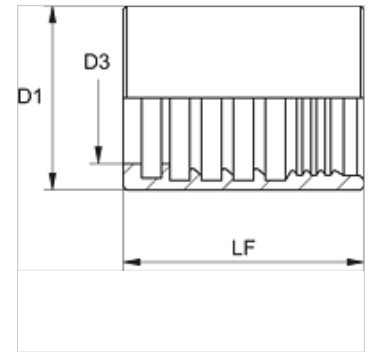

PHY 100

Persfitting, NY 100

Eigenschappen

Fittingtype	Niet-schilfitting
Materiaal	Staal
Oppervlakbescherming	Galvanisch gecoat

Artikel

Aanduiding	DN*	Size	Duim	D1 (mm)	D3 (mm)	LF (mm)
PHY 104	5	3	3/16"	16,0	9,5	28,0
PHY 106	6	4	1/4"	19,0	11,6	29,5
PHY 108	8	5	5/16"	22,0	12,7	29,5
PHY 110	10	6	3/8"	23,0	14,3	32,8
PHY 113	12	8	1/2"	26,0	18,6	34,0
PHY 116	16	10	5/8"	30,0	22,0	36,5
PHY 120	19	12	3/4"	33,0	25,7	41,0
PHY 125	25	16	1"	40,0	31,8	41,0

DN = nominale diameter, nominale wijdte