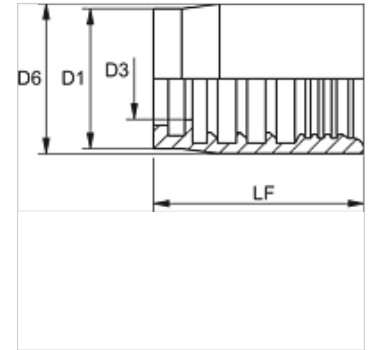

## Eigenschappen

<b>Fittingtype</b>	Niet-schilfitting
<b>Materiaal</b>	Staal
<b>Oppervlakbescherming</b>	Galvanisch gecoat

## Artikel

Aanduiding	DN*	Size	Duim	D1 (mm)	D3 (mm)	LF (mm)
<b>PHY 2106</b>	6	4	1/4"	22,0	9,2	43,0

DN = nominale diameter, nominale wijdte