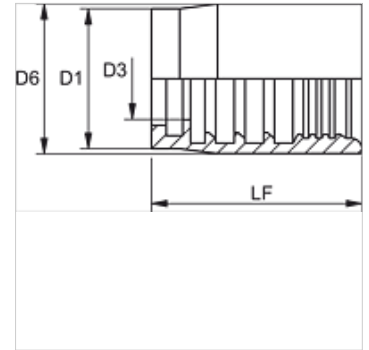

## Eigenschappen

<b>Fittingtype</b>	Niet-schilfitting
<b>Materiaal</b>	Staal
<b>Oppervlakbescherming</b>	Galvanisch gecoat

## Artikel

Aanduiding	DN*	Size	Duim	D1 (mm)	D3 (mm)	LF (mm)
<b>PHY 2106</b>	6	4	1/4"	22,0	9,2	43,0

DN = nominale diameter, nominale wijdte