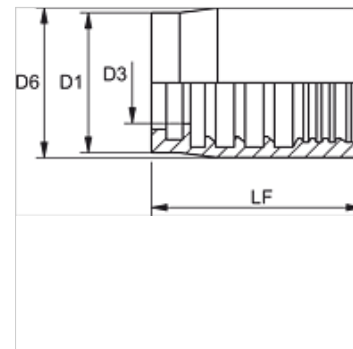

## Eigenschappen

<b>Fittingtype</b>	Niet-schilfitting
<b>Materiaal</b>	Staal
<b>Oppervlakbescherming</b>	Galvanisch gecoat

## Artikel

Aanduiding	DN*	Size	Duim	D1 (mm)	D3 (mm)	LF (mm)
<b>PHY 2106</b>	6	4	1/4"	22,0	9,2	43,0

DN = nominale diameter, nominale wijde