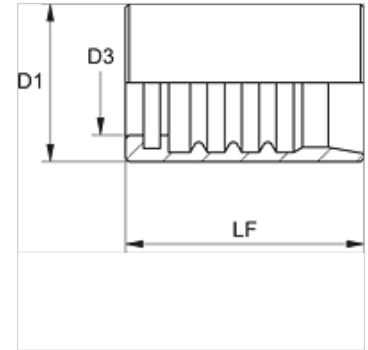

## Eigenschappen

Fittingtype	Niet-schilfitting
Materiaal	Staal
Oppervlakbescherming	Galvanisch gecoat

## Artikel

Aanduiding	DN*	Size	Duim	D1 (mm)	D3 (mm)	LF (mm)
PHY 704 N	5	3	3/16"	15,0	9,5	29,0
PHY 706 N	6	4	1/4"	18,0	10,8	31,0
PHY 708 N	8	5	5/16"	20,0	12,5	31,0
PHY 710 N	10	6	3/8"	22,0	14,6	33,2
PHY 713 N	12	8	1/2"	27,0	18,3	37,0

DN = nominale diameter, nominale wijde