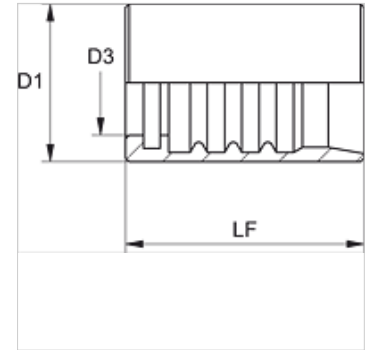

PHY 700 N

Persfitting, NY 700

Eigenschappen

Fittingtype	Niet-schilfitting
Materiaal	Staal
Oppervlakbescherming	Galvanisch gecoat

Artikel

Aanduiding	DN*	Size	Duim	D1 (mm)	D3 (mm)	LF (mm)
PHY 704 N	5	3	3/16"	15,0	9,5	29,0
PHY 706 N	6	4	1/4"	18,0	10,8	31,0
PHY 708 N	8	5	5/16"	20,0	12,5	31,0
PHY 710 N	10	6	3/8"	22,0	14,6	33,2
PHY 713 N	12	8	1/2"	27,0	18,3	37,0

DN = nominale diameter, nominale wijde

Productvarianten

PHY 700 VA Persfitting, NY 700, RVS