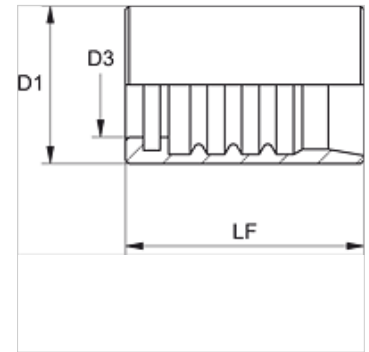

## Eigenschappen

<b>Fittingtype</b>	Niet-schilfitting
<b>Materiaal</b>	Staal
<b>Oppervlakbescherming</b>	Galvanisch gecoat

## Artikel

Aanduiding	DN*	Size	Duim	D1 (mm)	D3 (mm)	LF (mm)
PHY 704 N	5	3	3/16"	15,0	9,5	29,0
PHY 706 N	6	4	1/4"	18,0	10,8	31,0
PHY 708 N	8	5	5/16"	20,0	12,5	31,0
PHY 710 N	10	6	3/8"	22,0	14,6	33,2
PHY 713 N	12	8	1/2"	27,0	18,3	37,0

DN = nominale diameter, nominale wijde