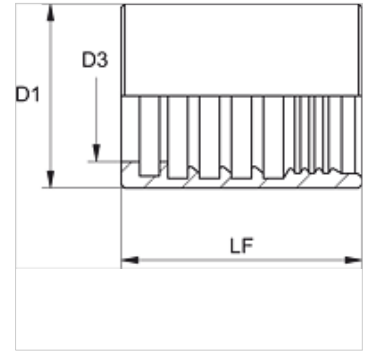

## Eigenschappen

Fittingtype Niet-schilfitting

Materiaal RVS

## Artikel

Aanduiding	DN*	Size	Duim	D1 (mm)	D3 (mm)	LF (mm)
PHY 706 VA	6	4	1/4"	18,0	10,5	34,5
PHY 708 VA	8	5	5/16"	19,0	12,0	34,5
PHY 710 VA	10	6	3/8"	22,0	14,0	35,0
PHY 713 VA	12	8	1/2"	25,0	17,2	37,0
PHY 716 VA	16	10	5/8"	30,0	20,5	40,0
PHY 720 VA	19	12	3/4"	33,0	24,3	45,0
PHY 725 VA	25	16	1"	40,0	30,5	50,0

DN = nominale diameter, nominale wijdte