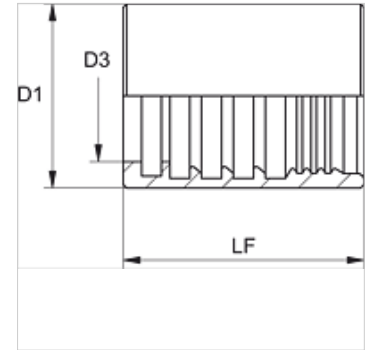

## Eigenschappen

Fittingtype Niet-schilfitting

Materiaal RVS

## Artikel

Aanduiding	DN*	Size	Duim	D1 (mm)	D3 (mm)	LF (mm)
PHY 706 VA	6	4	1/4"	18,0	10,5	34,5
PHY 708 VA	8	5	5/16"	19,0	12,0	34,5
PHY 710 VA	10	6	3/8"	22,0	14,0	35,0
PHY 713 VA	12	8	1/2"	25,0	17,2	37,0
PHY 716 VA	16	10	5/8"	30,0	20,5	40,0
PHY 720 VA	19	12	3/4"	33,0	24,3	45,0
PHY 725 VA	25	16	1"	40,0	30,5	50,0

DN = nominale diameter, nominale wijdte