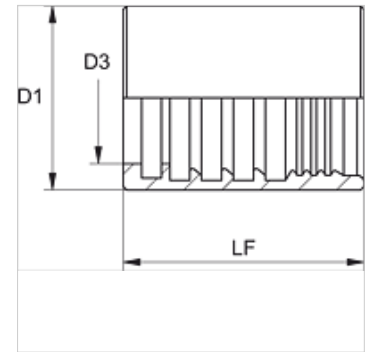

PHY 700 VA

Persfitting, NY 700

HANSA FLEX

Eigenschappen

Fittingtype Niet-schilfitting

Materiaal RVS

Artikel

Aanduiding	DN*	Size	Duim	D1 (mm)	D3 (mm)	LF (mm)
PHY 706 VA	6	4	1/4"	18,0	10,5	34,5
PHY 708 VA	8	5	5/16"	19,0	12,0	34,5
PHY 710 VA	10	6	3/8"	22,0	14,0	35,0
PHY 713 VA	12	8	1/2"	25,0	17,2	37,0
PHY 716 VA	16	10	5/8"	30,0	20,5	40,0
PHY 720 VA	19	12	3/4"	33,0	24,3	45,0
PHY 725 VA	25	16	1"	40,0	30,5	50,0

DN = nominale diameter, nominale wijdte

Productvarianten

PHY 700 N Persfitting, NY 700, Staal