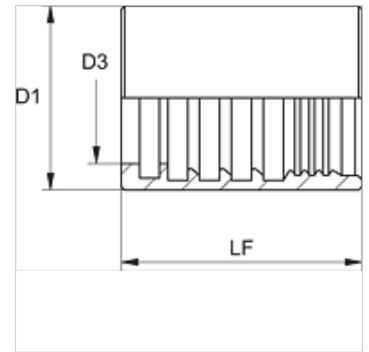

PHY 700 VA

Persfitting, NY 700

HANSA FLEX

Eigenschappen

Fittingtype Niet-schilfitting

Materiaal RVS

Artikel

Aanduiding	DN*	Size	Duim	D1 (mm)	D3 (mm)	LF (mm)
PHY 706 VA	6	4	1/4"	18,0	10,5	34,5
PHY 708 VA	8	5	5/16"	19,0	12,0	34,5
PHY 710 VA	10	6	3/8"	22,0	14,0	35,0
PHY 713 VA	12	8	1/2"	25,0	17,2	37,0
PHY 716 VA	16	10	5/8"	30,0	20,5	40,0
PHY 720 VA	19	12	3/4"	33,0	24,3	45,0
PHY 725 VA	25	16	1"	40,0	30,5	50,0

DN = nominale diameter, nominale wijdte

Productvarianten

PHY 700 N Persfitting, NY 700, Staal