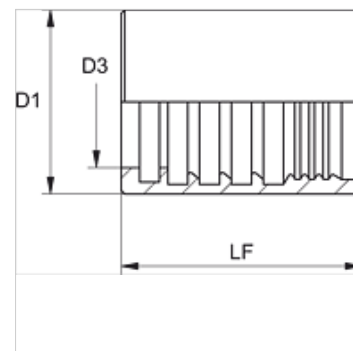

PHY 700 VA

Persfitting, NY 700

HANSA FLEX

Eigenschappen

Fittingtype Niet-schilfitting

Materiaal RVS

Artikel

Aanduiding	DN*	Size	Duim	D1 (mm)	D3 (mm)	LF (mm)
PHY 706 VA	6	4	1/4"	18,0	10,5	34,5
PHY 708 VA	8	5	5/16"	19,0	12,0	34,5
PHY 710 VA	10	6	3/8"	22,0	14,0	35,0
PHY 713 VA	12	8	1/2"	25,0	17,2	37,0
PHY 716 VA	16	10	5/8"	30,0	20,5	40,0
PHY 720 VA	19	12	3/4"	33,0	24,3	45,0
PHY 725 VA	25	16	1"	40,0	30,5	50,0

DN = nominale diameter, nominale wijdte

Productvarianten

PHY 700 N Persfitting, NY 700, Staal