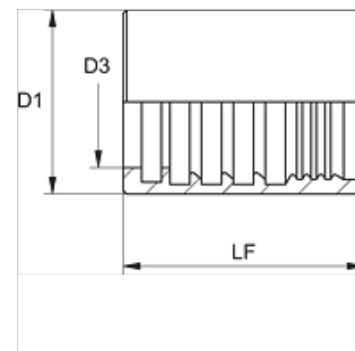

## Eigenschappen

Fittingtype Niet-schilfitting

Materiaal RVS

## Artikel

Aanduiding	DN*	Size	Duim	D1 (mm)	D3 (mm)	LF (mm)
PHY 706 VA	6	4	1/4"	18,0	10,5	34,5
PHY 708 VA	8	5	5/16"	19,0	12,0	34,5
PHY 710 VA	10	6	3/8"	22,0	14,0	35,0
PHY 713 VA	12	8	1/2"	25,0	17,2	37,0
PHY 716 VA	16	10	5/8"	30,0	20,5	40,0
PHY 720 VA	19	12	3/4"	33,0	24,3	45,0
PHY 725 VA	25	16	1"	40,0	30,5	50,0

DN = nominale diameter, nominale wijdte