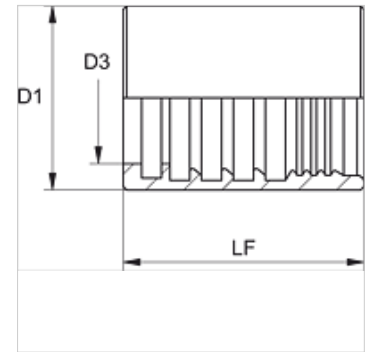

PHY 700 VA

Persfitting, NY 700

HANSA FLEX

Eigenschappen

Fittingtype Niet-schilfitting

Materiaal RVS

Artikel

Aanduiding	DN*	Size	Duim	D1 (mm)	D3 (mm)	LF (mm)
PHY 706 VA	6	4	1/4"	18,0	10,5	34,5
PHY 708 VA	8	5	5/16"	19,0	12,0	34,5
PHY 710 VA	10	6	3/8"	22,0	14,0	35,0
PHY 713 VA	12	8	1/2"	25,0	17,2	37,0
PHY 716 VA	16	10	5/8"	30,0	20,5	40,0
PHY 720 VA	19	12	3/4"	33,0	24,3	45,0
PHY 725 VA	25	16	1"	40,0	30,5	50,0

DN = nominale diameter, nominale wijdte

Productvarianten

PHY 700 N Persfitting, NY 700, Staal