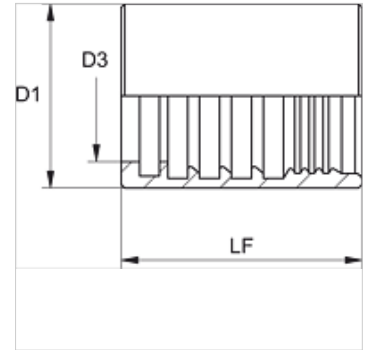

PHY 700 VA

Persfitting, NY 700

HANSA FLEX

Eigenschappen

Fittingtype Niet-schilfitting

Materiaal RVS

Artikel

Aanduiding	DN*	Size	Duim	D1 (mm)	D3 (mm)	LF (mm)
PHY 706 VA	6	4	1/4"	18,0	10,5	34,5
PHY 708 VA	8	5	5/16"	19,0	12,0	34,5
PHY 710 VA	10	6	3/8"	22,0	14,0	35,0
PHY 713 VA	12	8	1/2"	25,0	17,2	37,0
PHY 716 VA	16	10	5/8"	30,0	20,5	40,0
PHY 720 VA	19	12	3/4"	33,0	24,3	45,0
PHY 725 VA	25	16	1"	40,0	30,5	50,0

DN = nominale diameter, nominale wijdte

Productvarianten

PHY 700 N Persfitting, NY 700, Staal