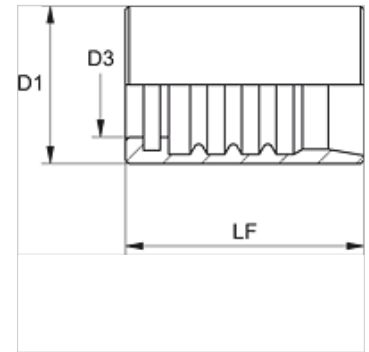

PHY 800 N

Persfitting, NY 800

Eigenschappen

Fittingtype	Niet-schilfitting
Materiaal	Staal
Oppervlakbescherming	Galvanisch gecoat

Artikel

Aanduiding	DN*	Size	Duim	D1 (mm)	D3 (mm)	LF (mm)
PHY 704 N	5	3	3/16"	15,0	9,5	29,0
PHY 806 N	6	4	1/4"	19,0	11,9	31,0
PHY 808 N	8	5	5/16"	21,0	12,7	31,0
PHY 810 N	10	6	3/8"	23,0	14,8	33,0
PHY 713 N	12	8	1/2"	27,0	18,3	37,0

DN = nominale diameter, nominale wijde

Productvarianten

PHY 700 VA Persfitting, NY 700, RVS