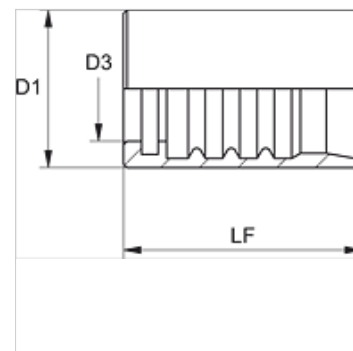

PHY 800 N

Persfitting, NY 800

Eigenschappen

Fittingtype	Niet-schilfitting
Materiaal	Staal
Oppervlakbescherming	Galvanisch gecoat

Artikel

Aanduiding	DN*	Size	Duim	D1 (mm)	D3 (mm)	LF (mm)
PHY 704 N	5	3	3/16"	15,0	9,5	29,0
PHY 806 N	6	4	1/4"	19,0	11,9	31,0
PHY 808 N	8	5	5/16"	21,0	12,7	31,0
PHY 810 N	10	6	3/8"	23,0	14,8	33,0
PHY 713 N	12	8	1/2"	27,0	18,3	37,0

DN = nominale diameter, nominale wijde

Productvarianten

PHY 700 VA Persfitting, NY 700, RVS