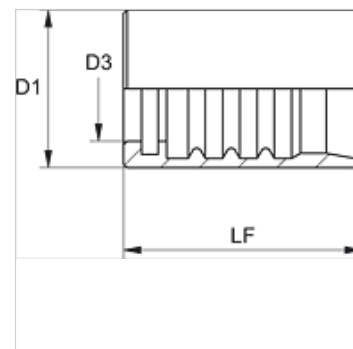

PHY 800 N

Persfitting, NY 800

Eigenschappen

Fittingtype	Niet-schilfitting
Materiaal	Staal
Oppervlakbescherming	Galvanisch gecoat

Artikel

Aanduiding	DN*	Size	Duim	D1 (mm)	D3 (mm)	LF (mm)
PHY 704 N	5	3	3/16"	15,0	9,5	29,0
PHY 806 N	6	4	1/4"	19,0	11,9	31,0
PHY 808 N	8	5	5/16"	21,0	12,7	31,0
PHY 810 N	10	6	3/8"	23,0	14,8	33,0
PHY 713 N	12	8	1/2"	27,0	18,3	37,0

DN = nominale diameter, nominale wijde

Productvarianten

PHY 700 VA Persfitting, NY 700, RVS