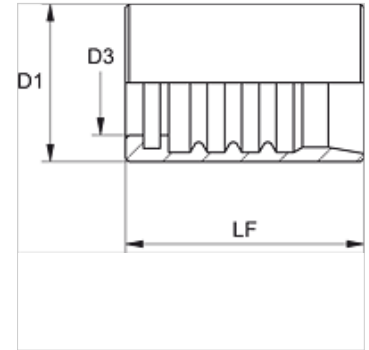

PHY 800 N

Persfitting, NY 800

Eigenschappen

Fittingtype	Niet-schilfitting
Materiaal	Staal
Oppervlakbescherming	Galvanisch gecoat

Artikel

Aanduiding	DN*	Size	Duim	D1 (mm)	D3 (mm)	LF (mm)
PHY 704 N	5	3	3/16"	15,0	9,5	29,0
PHY 806 N	6	4	1/4"	19,0	11,9	31,0
PHY 808 N	8	5	5/16"	21,0	12,7	31,0
PHY 810 N	10	6	3/8"	23,0	14,8	33,0
PHY 713 N	12	8	1/2"	27,0	18,3	37,0

DN = nominale diameter, nominale wijde

Productvarianten

PHY 700 VA Persfitting, NY 700, RVS