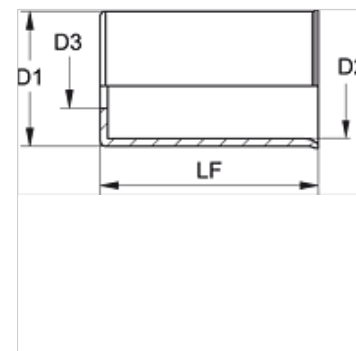

SIH 100 - SIH 700

Klemfitting voor SI + textielslang

Eigenschappen

Fittingtype	Niet-schilfitting
Materiaal	Staal
Oppervlakbescherming	Galvanisch gecoat

Artikel

Aanduiding	DN*	Size	Duim	D1 (mm)	D2 (mm)	D3 (mm)	LF (mm)
SIH 103	3	2	-	11,3	10,0	6,5	17
SIH 104	4	3	3/16"	13,2	12,0	7,5	20
SIH 106	6	4	1/4"	14,8	13,5	10,0	20
SIH 108	8	5	5/16"	17,0	16,0	11,7	20
SIH 110	10	6	3/8"	20,6	19,0	13,8	26
SIH 113	12	8	1/2"	26,5	24,5	17,0	33
SIH 116	16	10	5/8"	30,0	28,0	20,5	34
SIH 204	4	3	3/16"	13,2	12,0	7,5	17
SIH 206	6	4	1/4"	14,8	13,5	10,0	20
SIH 304	4	3	3/16"	14,6	13,5	7,5	20
SIH 306	6	4	1/4"	16,3	15,0	10,0	20
SIH 308	8	5	5/16"	18,5	17,0	11,7	21
SIH 310	10	6	3/8"	23,9	22,0	15,6	32
SIH 404	4	3	3/16"	14,6	13,5	7,5	20
SIH 408	8	5	5/16"	19,6	18,0	13,8	21
SIH 413	12	8	1/2"	28,3	26,5	19,5	33
SIH 504	4	3	3/16"	10,3	10,3	5,5	17
SIH 510	10	6	3/8"	16,1	15,0	11,7	20
SIH 513	12	8	1/2"	19,6	18,0	13,8	21
SIH 605	4	3	3/16"	12,1	11,0	6,5	17
SIH 606	6	4	1/4"	14,6	13,5	7,5	20
SIH 706	6	4	1/4"	16,4	15,0	7,5	20
SIH 713	12	8	1/2"	25,0	23,0	17,0	32

DN = nominale diameter, nominale wijdje