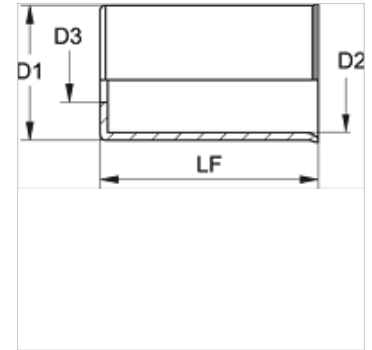

SIH 100 - SIH 700

Klemfitting voor SI + textielslang

Eigenschappen

Fittingtype	Niet-schilfitting
Materiaal	Staal
Oppervlakbescherming	Galvanisch gecoat

Artikel

Aanduiding	DN*	Size	Duim	D1 (mm)	D2 (mm)	D3 (mm)	LF (mm)
SIH 103	3	2	-	11,3	10,0	6,5	17
SIH 104	4	3	3/16"	13,2	12,0	7,5	20
SIH 106	6	4	1/4"	14,8	13,5	10,0	20
SIH 108	8	5	5/16"	17,0	16,0	11,7	20
SIH 110	10	6	3/8"	20,6	19,0	13,8	26
SIH 113	12	8	1/2"	26,5	24,5	17,0	33
SIH 116	16	10	5/8"	30,0	28,0	20,5	34
SIH 204	4	3	3/16"	13,2	12,0	7,5	17
SIH 206	6	4	1/4"	14,8	13,5	10,0	20
SIH 304	4	3	3/16"	14,6	13,5	7,5	20
SIH 306	6	4	1/4"	16,3	15,0	10,0	20
SIH 308	8	5	5/16"	18,5	17,0	11,7	21
SIH 310	10	6	3/8"	23,9	22,0	15,6	32
SIH 404	4	3	3/16"	14,6	13,5	7,5	20
SIH 408	8	5	5/16"	19,6	18,0	13,8	21
SIH 413	12	8	1/2"	28,3	26,5	19,5	33
SIH 504	4	3	3/16"	10,3	10,3	5,5	17
SIH 510	10	6	3/8"	16,1	15,0	11,7	20
SIH 513	12	8	1/2"	19,6	18,0	13,8	21
SIH 605	4	3	3/16"	12,1	11,0	6,5	17
SIH 606	6	4	1/4"	14,6	13,5	7,5	20
SIH 706	6	4	1/4"	16,4	15,0	7,5	20
SIH 713	12	8	1/2"	25,0	23,0	17,0	32

DN = nominale diameter, nominale wijdte