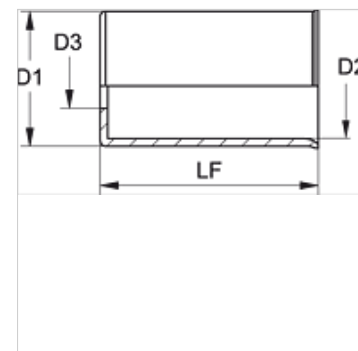

SIH 100 - SIH 700

Klemfitting voor SI + textielslang

Eigenschappen

Fittingtype	Niet-schilfitting
Materiaal	Staal
Oppervlakbescherming	Galvanisch gecoat

Artikel

Aanduiding	DN*	Size	Duim	D1 (mm)	D2 (mm)	D3 (mm)	LF (mm)
SIH 103	3	2	-	11,3	10,0	6,5	17
SIH 104	4	3	3/16"	13,2	12,0	7,5	20
SIH 106	6	4	1/4"	14,8	13,5	10,0	20
SIH 108	8	5	5/16"	17,0	16,0	11,7	20
SIH 110	10	6	3/8"	20,6	19,0	13,8	26
SIH 113	12	8	1/2"	26,5	24,5	17,0	33
SIH 116	16	10	5/8"	30,0	28,0	20,5	34
SIH 204	4	3	3/16"	13,2	12,0	7,5	17
SIH 206	6	4	1/4"	14,8	13,5	10,0	20
SIH 304	4	3	3/16"	14,6	13,5	7,5	20
SIH 306	6	4	1/4"	16,3	15,0	10,0	20
SIH 308	8	5	5/16"	18,5	17,0	11,7	21
SIH 310	10	6	3/8"	23,9	22,0	15,6	32
SIH 404	4	3	3/16"	14,6	13,5	7,5	20
SIH 408	8	5	5/16"	19,6	18,0	13,8	21
SIH 413	12	8	1/2"	28,3	26,5	19,5	33
SIH 504	4	3	3/16"	10,3	10,3	5,5	17
SIH 510	10	6	3/8"	16,1	15,0	11,7	20
SIH 513	12	8	1/2"	19,6	18,0	13,8	21
SIH 605	4	3	3/16"	12,1	11,0	6,5	17
SIH 606	6	4	1/4"	14,6	13,5	7,5	20
SIH 706	6	4	1/4"	16,4	15,0	7,5	20
SIH 713	12	8	1/2"	25,0	23,0	17,0	32

DN = nominale diameter, nominale wijdte