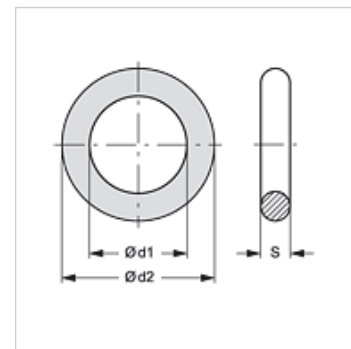

## Eigenschappen

geschikt voor Vaste helft buisleidingkoppeling

Materiaal NBR

## Artikel

Aanduiding	Maat	$\varnothing d1$ (mm)	$\varnothing d2$ (mm)	S (mm)
RKF ORING 1-17-2	1	17	21	2,0
RKF ORING 1-22-1.5	1	22	25	1,5
RKF ORING 2-20-2	2	20	24	2,0
RKF ORING 2-25-1.5	2	25	28	1,5
RKF ORING 3-37-2	3	37	41	2,0
RKF ORING 4-32-3	4	32	38	3,0
RKF ORING 4-35-2.5	4	35	40	2,5
RKF ORING 5-40-3	5	40	56	3,0
RKF ORING 5-47-2.5	5	47	52	2,5