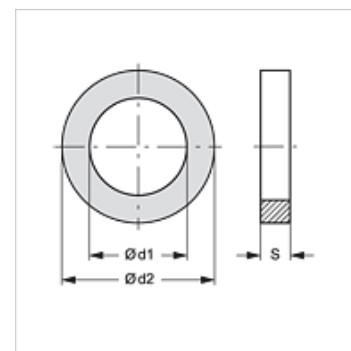

RKF STUETZRING

Steuning voor buisleidingkoppeling

Eigenschappen

geschikt voor Vaste helft buisleidingkoppeling

Materiaal PVC

Artikel

Aanduiding	Maat	$\varnothing d1$ (mm)	$\varnothing d2$ (mm)	S (mm)
RKF STUETZRING 1	1	17,5	20,8	1,0
RKF STUETZRING 2	2	20,0	23,4	1,0
RKF STUETZRING 4	4	32,0	37,2	1,0