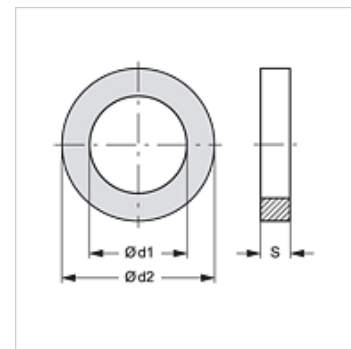

RKF STUETZRING

Steuning voor buisleidingkoppeling

Eigenschappen

geschikt voor Vaste helft buisleidingkoppeling

Materiaal PVC

Artikel

Aanduiding	Maat	$\varnothing d1$ (mm)	$\varnothing d2$ (mm)	S (mm)
RKF STUETZRING 1	1	17,5	20,8	1,0
RKF STUETZRING 2	2	20,0	23,4	1,0
RKF STUETZRING 4	4	32,0	37,2	1,0