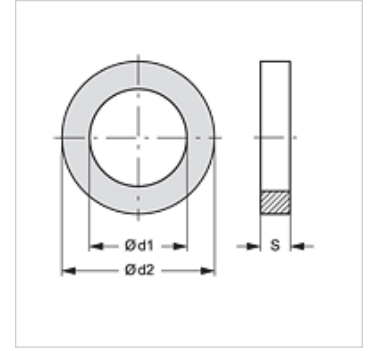

RKF STUETZRING

Steuning voor buisleidingkoppeling

Eigenschappen

geschikt voor Vaste helft buisleidingkoppeling

Materiaal PVC

Artikel

Aanduiding	Maat	$\varnothing d1$ (mm)	$\varnothing d2$ (mm)	S (mm)
RKF STUETZRING 1	1	17,5	20,8	1,0
RKF STUETZRING 2	2	20,0	23,4	1,0
RKF STUETZRING 4	4	32,0	37,2	1,0