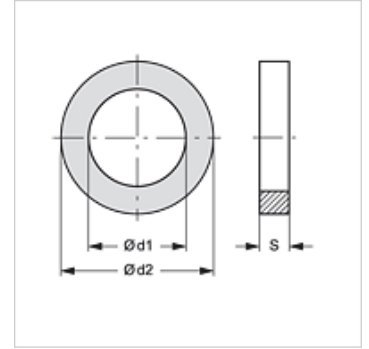

## Eigenschappen

geschikt voor Vaste helft buisleidingkoppeling

Materiaal PVC

## Artikel

Aanduiding	Maat	$\varnothing d1$ (mm)	$\varnothing d2$ (mm)	S (mm)
RKF STUETZRING 1	1	17,5	20,8	1,0
RKF STUETZRING 2	2	20,0	23,4	1,0
RKF STUETZRING 4	4	32,0	37,2	1,0