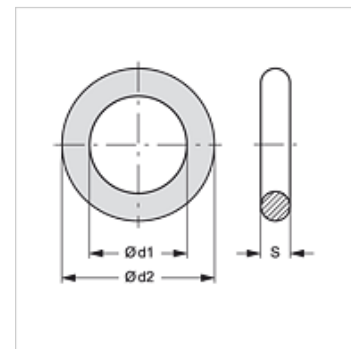

SKF ORING

O-ring voor SKF

HANSA FLEX

Eigenschappen

geschikt voor Vaste helft schroefkoppeling

Materiaal NBR

Artikel

Aanduiding	Maat	Ø d1 (mm)	Ø d2 (mm)	S (mm)
SKF ORING 1	1	12,5	16,5	2,0
SKF ORING 2	2	17,0	21,0	2,0
SKF ORING 3	3	22,0	28,0	3,0
SKF ORING 4	4	28,0	34,0	3,0
SKF ORING 5	5	35,0	40,0	2,5
SKF ORING 6	6	54,0	60,0	3,0