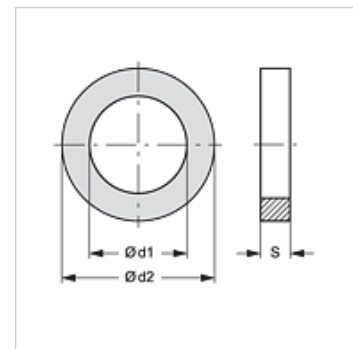

SKF STUETZRING

Steuning voor SKF

HANSA FLEX

Eigenschappen

geschikt voor Vaste helft schroefkoppeling

Materiaal PVC

Artikel

Aanduiding	Maat	$\varnothing d1$ (mm)	$\varnothing d2$ (mm)	S (mm)
SKF STUETZRING 1	1	13,0	16,1	1,0
SKF STUETZRING 2	2	17,5	20,7	1,0
SKF STUETZRING 3	3	22,0	27,4	1,0
SKF STUETZRING 4	4	28,0	33,2	1,0
SKF STUETZRING 5	5	35,0	39,0	1,0
SKF STUETZRING 6	6	54,0	58,6	1,0