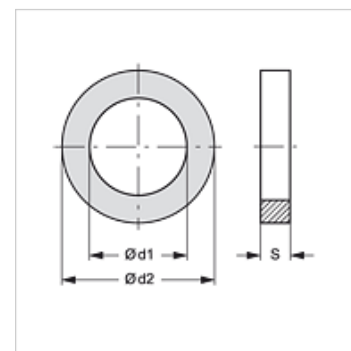

SKF STUETZRING

Steuning voor SKF

HANSA FLEX

Eigenschappen

geschikt voor Vaste helft schroefkoppeling

Materiaal PVC

Artikel

Aanduiding	Maat	$\varnothing d1$ (mm)	$\varnothing d2$ (mm)	S (mm)
SKF STUETZRING 1	1	13,0	16,1	1,0
SKF STUETZRING 2	2	17,5	20,7	1,0
SKF STUETZRING 3	3	22,0	27,4	1,0
SKF STUETZRING 4	4	28,0	33,2	1,0
SKF STUETZRING 5	5	35,0	39,0	1,0
SKF STUETZRING 6	6	54,0	58,6	1,0

is reserveonderdeel bij volgende producten

SKFS HL / SKFS HS	Vaste helft schroefkoppeling
SKF HL / SKF HS	Vaste helft schroefkoppeling
SKF IM	Vaste helft schroefkoppeling
SKF IR	Vaste helft schroefkoppeling
SKF HJ	Vaste helft schroefkoppeling
SKF SF6	Vaste helft schroefkoppeling