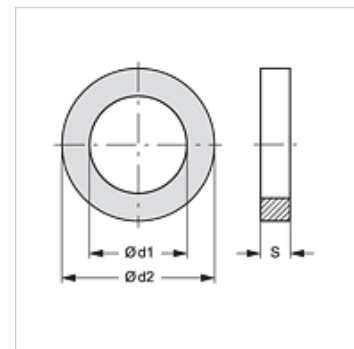

SKF STUETZRING

Steuning voor SKF

HANSA FLEX

Eigenschappen

geschikt voor Vaste helft schroefkoppeling

Materiaal PVC

Artikel

Aanduiding	Maat	$\varnothing d1$ (mm)	$\varnothing d2$ (mm)	S (mm)
SKF STUETZRING 1	1	13,0	16,1	1,0
SKF STUETZRING 2	2	17,5	20,7	1,0
SKF STUETZRING 3	3	22,0	27,4	1,0
SKF STUETZRING 4	4	28,0	33,2	1,0
SKF STUETZRING 5	5	35,0	39,0	1,0
SKF STUETZRING 6	6	54,0	58,6	1,0