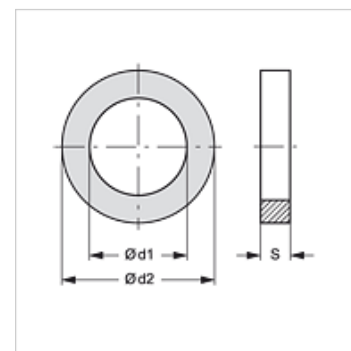

SKF STUETZRING

Steuning voor SKF

HANSA FLEX

Eigenschappen

geschikt voor Vaste helft schroefkoppeling

Materiaal PVC

Artikel

Aanduiding	Maat	$\varnothing d1$ (mm)	$\varnothing d2$ (mm)	S (mm)
SKF STUETZRING 1	1	13,0	16,1	1,0
SKF STUETZRING 2	2	17,5	20,7	1,0
SKF STUETZRING 3	3	22,0	27,4	1,0
SKF STUETZRING 4	4	28,0	33,2	1,0
SKF STUETZRING 5	5	35,0	39,0	1,0
SKF STUETZRING 6	6	54,0	58,6	1,0