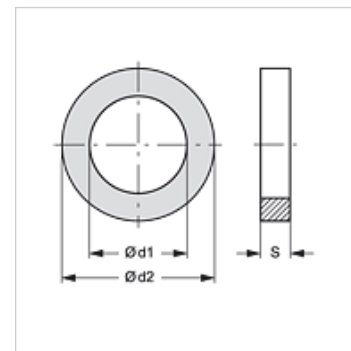

## Artikel

Aanduiding	DN*	Ø d1 (mm)	Ø d2 (mm)	S (mm)
SKF ZUB 11 RO 04	12	26,0	32,0	1,5
SKF ZUB 11 RO 05	19	28,0	34,0	1,5
SKF ZUB 11 RO 06	25	38,0	44,0	1,5
SKF ZUB 11 RO 07	31	46,5	56,0	2,0
SKF ZUB 11 RO 08	38	57,5	63,7	1,5
SKF ZUB 11 RO 09	51	74,5	83,5	2,0

DN = nominale diameter, nominale wijdte