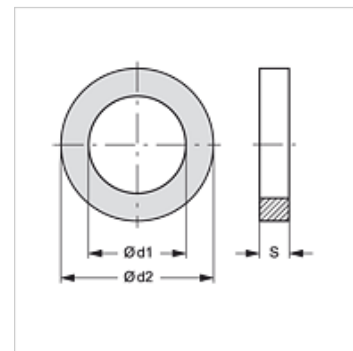

SKF ZUB 11 RO

Steuring voor SKF...RO

HANSA FLEX

Eigenschappen

geschikt voor Vaste helft schroefkoppeling SKF...RO

Materiaal PVC

Artikel

Aanduiding	DN*	$\varnothing d1$ (mm)	$\varnothing d2$ (mm)	S (mm)
SKF ZUB 11 RO 04	12	26,0	32,0	1,5
SKF ZUB 11 RO 05	19	28,0	34,0	1,5
SKF ZUB 11 RO 06	25	38,0	44,0	1,5
SKF ZUB 11 RO 07	31	46,5	56,0	2,0
SKF ZUB 11 RO 08	38	57,5	63,7	1,5
SKF ZUB 11 RO 09	51	74,5	83,5	2,0

DN = nominale diameter, nominale wijdte

is reserveonderdeel bij volgende producten

SKF IR RO Vaste helft schroefkoppeling