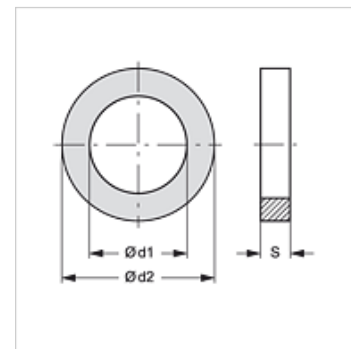

SKF ZUB 11 RO

Steuring voor SKF...RO

HANSA FLEX

Eigenschappen

geschikt voor Vaste helft schroefkoppeling SKF...RO

Materiaal PVC

Artikel

Aanduiding	DN*	$\varnothing d1$ (mm)	$\varnothing d2$ (mm)	S (mm)
SKF ZUB 11 RO 04	12	26,0	32,0	1,5
SKF ZUB 11 RO 05	19	28,0	34,0	1,5
SKF ZUB 11 RO 06	25	38,0	44,0	1,5
SKF ZUB 11 RO 07	31	46,5	56,0	2,0
SKF ZUB 11 RO 08	38	57,5	63,7	1,5
SKF ZUB 11 RO 09	51	74,5	83,5	2,0

DN = nominale diameter, nominale wijdte

is reserveonderdeel bij volgende producten

SKF IR RO Vaste helft schroefkoppeling