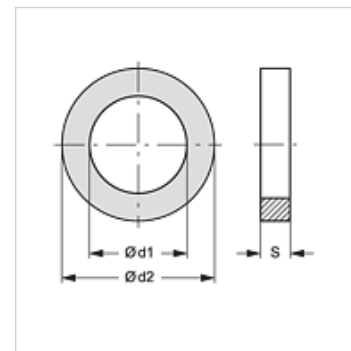

SKF ZUB 11 RO

Steuring voor SKF...RO

HANSA FLEX

Eigenschappen

geschikt voor Vaste helft schroefkoppeling SKF...RO

Materiaal PVC

Artikel

Aanduiding	DN*	$\varnothing d1$ (mm)	$\varnothing d2$ (mm)	S (mm)
SKF ZUB 11 RO 04	12	26,0	32,0	1,5
SKF ZUB 11 RO 05	19	28,0	34,0	1,5
SKF ZUB 11 RO 06	25	38,0	44,0	1,5
SKF ZUB 11 RO 07	31	46,5	56,0	2,0
SKF ZUB 11 RO 08	38	57,5	63,7	1,5
SKF ZUB 11 RO 09	51	74,5	83,5	2,0

DN = nominale diameter, nominale wijdte

is reserveonderdeel bij volgende producten

SKF IR RO Vaste helft schroefkoppeling