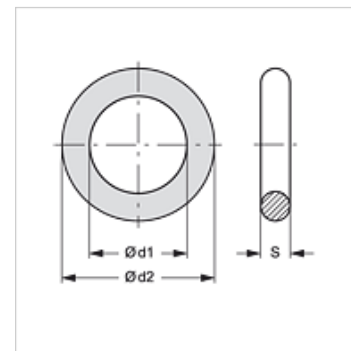

## Artikel

Aanduiding	Ø d1 (mm)	Ø d2 (mm)	S (mm)
SKM ORING 1	12,00	16,50	2,25
SKM ORING 2	17,00	22,00	2,50
SKM ORING 3	20,22	27,28	3,53
SKM ORING 3 99	20,29	25,53	2,62
SKM ORING 4	29,60	34,40	2,40
SKM ORING 5	35,00	40,00	2,50