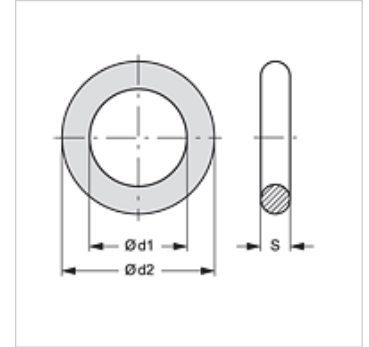

SKM ORING

O-ring voor SKM

HANSA FLEX

Eigenschappen

geschikt voor Insteekkoppelingsmof

Materiaal NBR

Artikel

Aanduiding	Ø d1 (mm)	Ø d2 (mm)	S (mm)
SKM ORING 1	12,00	16,50	2,25
SKM ORING 2	17,00	22,00	2,50
SKM ORING 3	20,22	27,28	3,53
SKM ORING 3 99	20,29	25,53	2,62
SKM ORING 4	29,60	34,40	2,40
SKM ORING 5	35,00	40,00	2,50

is reserveonderdeel bij volgende producten

SKMS HL / SKMS HS	Steekkoppelingsmof (schotaansluiting)
SKM IR	Insteekkoppelingsmof
SKM IM	Insteekkoppelingsmof
SKM HL / SKM HS	Insteekkoppelingsmof
SKM HL 3 U	Insteekkoppelingsmof
SKM IM U	Insteekkoppelingsmof
SKMS HL 3 U	Steekkoppelingsmof (schotaansluiting)
SKM IJ JD	Insteekkoppelingsmof