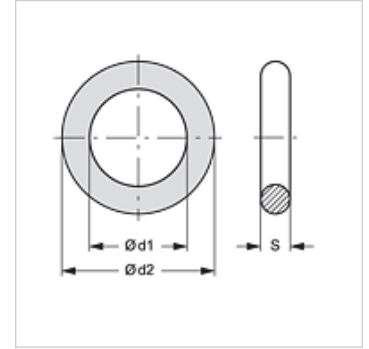

SKM ORING

O-ring voor SKM

HANSA FLEX

Eigenschappen

geschikt voor Insteekkoppelingsmof

Materiaal NBR

Artikel

Aanduiding	Ø d1 (mm)	Ø d2 (mm)	S (mm)
SKM ORING 1	12,00	16,50	2,25
SKM ORING 2	17,00	22,00	2,50
SKM ORING 3	20,22	27,28	3,53
SKM ORING 3 99	20,29	25,53	2,62
SKM ORING 4	29,60	34,40	2,40
SKM ORING 5	35,00	40,00	2,50