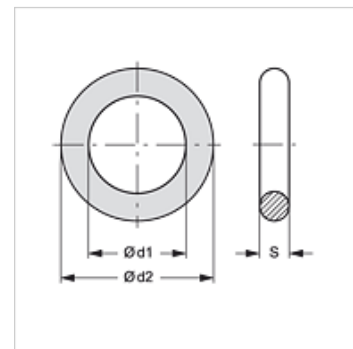

SKM ORING AE

O-ring voor SKM...AE

HANSA FLEX

Eigenschappen

geschikt voor Steekkoppelingsmof SKM...AE

Materiaal NBR

Artikel

Aanduiding	$\varnothing d1$ (mm)	$\varnothing d2$ (mm)	S (mm)
SKM ORING 3 AE	20,22	27,28	3,53