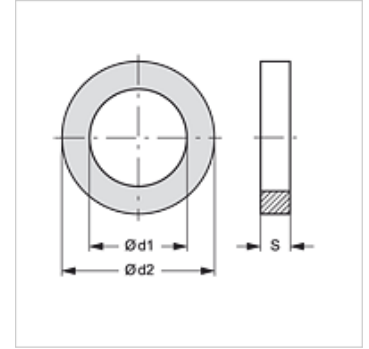

SKM STUETZRING

Steuring voor SKM

HANSA FLEX

Eigenschappen

geschikt voor Insteekkoppelingsmof

Materiaal PVC

Artikel

Aanduiding	$\varnothing d1$ (mm)	$\varnothing d2$ (mm)	S (mm)
SKM STUETZRING 1	12,2	15,8	1,0
SKM STUETZRING 2	17,7	21,5	1,0
SKM STUETZRING 3	20,6	26,7	1,0
SKM STUETZRING 4	30,0	33,5	1,0
SKM STUETZRING 5	34,8	38,8	1,0