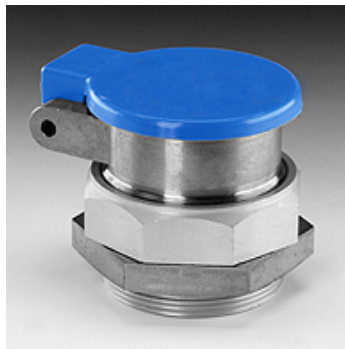

# SKM ZUB 3 11

Afbreekhouter met stofbescherming

**HANSA FLEX**

## Eigenschappen

geschikt voor Insteekkoppelingsmof

Materiaal Staal

## Artikel

Aanduiding	Maat	Schotschroefdraad	SW (mm)
<b>SKM ZUB 3 11</b>	3	M 48 x 1,5	55

SW = sleutelmaat