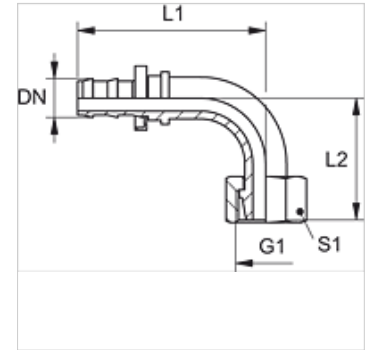

# ND AB 90

Insteeknippel, DKR W90°

**HANSA FLEX**

## Eigenschappen

Aansluiting 1	BSP-moerdraad
Afdichtingsvorm 1	60° buitenconus
Afkorting	DKR
Norm	ISO 8434-6 BS 5200
Materiaal	Staal
Oppervlakbescherming	Galvanisch gecoat

## Artikel

Aanduiding	DN	Size	Duim	G1	L1 (mm)	L2 (mm)	S1
ND 06 AB 90	6	4	1/4"	G 1/4" -19	42,0	29,0	17
ND 10 AB 90	10	6	3/8"	G 3/8" -19	49,0	33,0	19
ND 13 AB 90	12	8	1/2"	G 1/2" -14	60,0	39,0	27
ND 16 AB 90	16	10	5/8"	G 5/8" -14	74,0	43,0	30
ND 20 AB 90	19	12	3/4"	G 3/4" -14	88,0	53,0	32