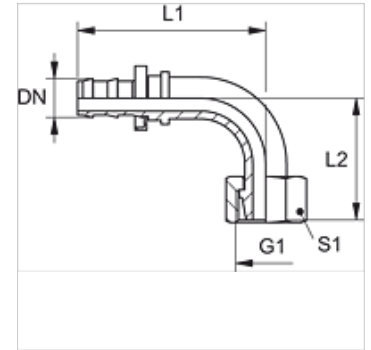

# ND AFL 90

Insteeknippel, DKL W90°

## Eigenschappen

Aansluiting 1	Metrische moerdraad
Afdichtingsvorm 1	24°/60° Universal sealing head
Afkorting	DKL
Materiaal	Staal
Oppervlakbescherming	Galvanisch gecoat

## Artikel

Aanduiding	DN	Size	Duim	G1	voor uitw. buis-Ø (mm)	L1 (mm)	L2 (mm)	S1
ND 06 AFL 04 90	6	4	1/4"	M 12 x 1,5	6	42,0	29,0	14
ND 06 AFL 90	6	4	1/4"	M 14 x 1,5	8	42,0	29,0	17
ND 06 AFL 08 90	6	4	1/4"	M 16 x 1,5	10	42,0	29,0	19
ND 10 AFL 08 90	10	6	3/8"	M 16 x 1,5	10	49,0	33,0	19
ND 10 AFL 90	10	6	3/8"	M 18 x 1,5	12	49,0	34,0	22
ND 13 AFL 90	12	8	1/2"	M 22 x 1,5	15	60,0	39,0	27
ND 16 AFL 90	16	10	5/8"	M 26 x 1,5	18	74,0	43,0	32
ND 20 AFL 90	19	12	3/4"	M 30 x 2	22	88,0	50,0	36
ND 25 AFL 90	25	16	1"	M 36 x 2	28	99,0	70,0	41