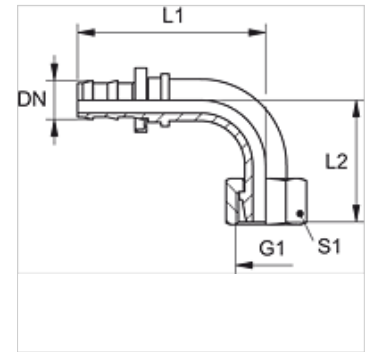

ND AFL 90

Insteeknippel, DKL W90°

Eigenschappen

Aansluiting 1	Metrische moerdraad
Afdichtingsvorm 1	24°/60° Universal sealing head
Afkorting	DKL
Materiaal	Staal
Oppervlakbescherming	Galvanisch gecoat

Aanwijzing

Onbeschadigde nippels kunnen hergebruikt worden.

Artikel

Aanduiding	DN	Size	Duim	G1	voor uitw. buis-Ø (mm)	L1 (mm)	L2 (mm)	S1
ND 06 AFL 04 90	6	4	1/4"	M 12 x 1,5	6	42,0	29,0	14
ND 06 AFL 90	6	4	1/4"	M 14 x 1,5	8	42,0	29,0	17
ND 06 AFL 08 90	6	4	1/4"	M 16 x 1,5	10	42,0	29,0	19
ND 10 AFL 08 90	10	6	3/8"	M 16 x 1,5	10	49,0	33,0	19
ND 10 AFL 90	10	6	3/8"	M 18 x 1,5	12	49,0	34,0	22
ND 13 AFL 90	12	8	1/2"	M 22 x 1,5	15	60,0	39,0	27
ND 16 AFL 90	16	10	5/8"	M 26 x 1,5	18	74,0	43,0	32
ND 20 AFL 90	19	12	3/4"	M 30 x 2	22	88,0	50,0	36
ND 25 AFL 90	25	16	1"	M 36 x 2	28	99,0	70,0	41

Toebehoren

ND ASR GE, RO, BL Aanslagring voor insteeknippel