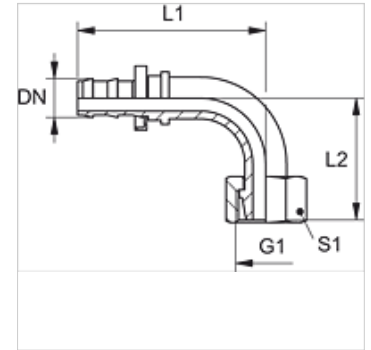

ND AFL 90

Insteeknippel, DKL W90°

Eigenschappen

Aansluiting 1	Metrische moerdraad
Afdichtingsvorm 1	24°/60° Universal sealing head
Afkorting	DKL
Materiaal	Staal
Oppervlakbescherming	Galvanisch gecoat

Aanwijzing

Onbeschadigde nippels kunnen hergebruikt worden.

Artikel

Aanduiding	DN	Size	Duim	G1	voor uitw. buis-Ø (mm)	L1 (mm)	L2 (mm)	S1
ND 06 AFL 04 90	6	4	1/4"	M 12 x 1,5	6	42,0	29,0	14
ND 06 AFL 90	6	4	1/4"	M 14 x 1,5	8	42,0	29,0	17
ND 06 AFL 08 90	6	4	1/4"	M 16 x 1,5	10	42,0	29,0	19
ND 10 AFL 08 90	10	6	3/8"	M 16 x 1,5	10	49,0	33,0	19
ND 10 AFL 90	10	6	3/8"	M 18 x 1,5	12	49,0	34,0	22
ND 13 AFL 90	12	8	1/2"	M 22 x 1,5	15	60,0	39,0	27
ND 16 AFL 90	16	10	5/8"	M 26 x 1,5	18	74,0	43,0	32
ND 20 AFL 90	19	12	3/4"	M 30 x 2	22	88,0	50,0	36
ND 25 AFL 90	25	16	1"	M 36 x 2	28	99,0	70,0	41

Toebehoren

ND ASR GE, RO, BL Aanslagring voor insteeknippel