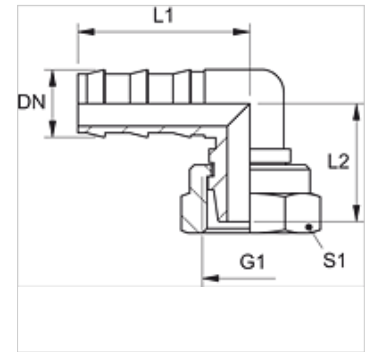

ND AFL K 90

Insteeknippel, DKL comp. W90°

HANSA FLEX

Eigenschappen

Aansluiting 1	Metrische moerdraad
Afdichtingsvorm 1	24° buitenconus
Constructie	Compacte vorm
Afkorting	DKL
Materiaal	Messing

Aanwijzing

Onbeschadigde nippels kunnen hergebruikt worden.

Artikel

Aanduiding	DN	Size	Duim	G1	voor uitw. buis-Ø (mm)	L1 (mm)	L2 (mm)	S1
ND 06 AFL K 04 90	6	4	1/4"	M 12 x 1,5	6	30,0	22,0	14
ND 06 AFL K 90	6	4	1/4"	M 14 x 1,5	8	30,0	22,0	19
ND 10 AFL K 08 90	10	6	3/8"	M 16 x 1,5	10	34,0	25,0	19
ND 10 AFL K 90	10	6	3/8"	M 18 x 1,5	12	34,0	25,0	22
ND 13 AFL K 90	12	8	1/2"	M 22 x 1,5	15	43,0	32,0	27

Toebehoren

ND ASR GE, RO, BL Aanslagring voor insteeknippel