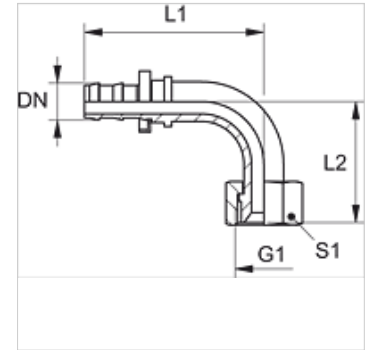

ND AJ 90

Insteeknippel, DKJ W90°

HANSA FLEX

Eigenschappen

Aansluiting 1	UN/UNF-moerdraad
Afdichtingsvorm 1	74° binnenconus
Afkorting	DKJ
Norm	ISO 8434-2
Materiaal	Staal
Oppervlakbescherming	Galvanisch gecoat

Aanwijzing

Onbeschadigde nippels kunnen hergebruikt worden.

Artikel

Aanduiding	DN	Size	Duim	G1	L1 (mm)	L2 (mm)	S1
ND 06 AJ 90	6	4	1/4"	7/16" -20 UNF	39,0	17,0	16
ND 10 AJ 90	10	6	3/8"	9/16" -18 UNF	47,0	23,0	19
ND 20 AJ 90	19	12	3/4"	1.1/16" -12 UN	83,0	48,0	32

Toebehoren

ND ASR GE, RO, BL Aanslagring voor insteeknippel