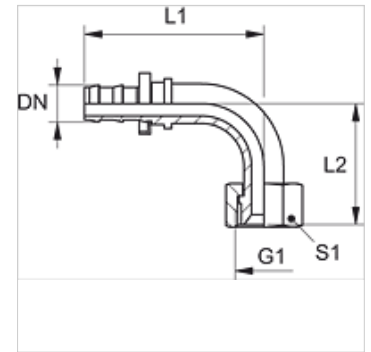

# ND AJ 90

Insteeknippel, DKJ W90°

**HANSA FLEX**

## Eigenschappen

Aansluiting 1	UN/UNF-moerdraad
Afdichtingsvorm 1	74° binnenconus
Afkorting	DKJ
Norm	ISO 8434-2
Materiaal	Staal
Oppervlakbescherming	Galvanisch gecoat

## Artikel

Aanduiding	DN	Size	Duim	G1	L1 (mm)	L2 (mm)	S1
ND 06 AJ 90	6	4	1/4"	7/16" -20 UNF	39,0	17,0	16
ND 10 AJ 90	10	6	3/8"	9/16" -18 UNF	47,0	23,0	19
ND 20 AJ 90	19	12	3/4"	1.1/16" -12 UN	83,0	48,0	32