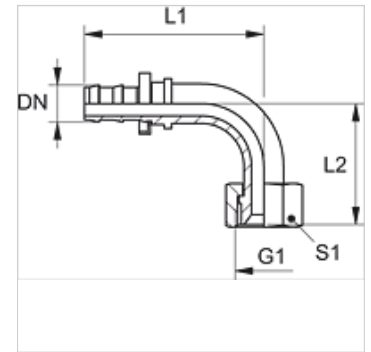

ND AJ 90

Insteeknippel, DKJ W90°

HANSA FLEX

Eigenschappen

Aansluiting 1	UN/UNF-moerdraad
Afdichtingsvorm 1	74° binnenconus
Afkorting	DKJ
Norm	ISO 8434-2
Materiaal	Staal
Oppervlakbescherming	Galvanisch gecoat

Aanwijzing

Onbeschadigde nippels kunnen hergebruikt worden.

Artikel

Aanduiding	DN	Size	Duim	G1	L1 (mm)	L2 (mm)	S1
ND 06 AJ 90	6	4	1/4"	7/16" -20 UNF	39,0	17,0	16
ND 10 AJ 90	10	6	3/8"	9/16" -18 UNF	47,0	23,0	19
ND 20 AJ 90	19	12	3/4"	1.1/16" -12 UN	83,0	48,0	32

Toebehoren

ND ASR GE, RO, BL Aanslagring voor insteeknippel